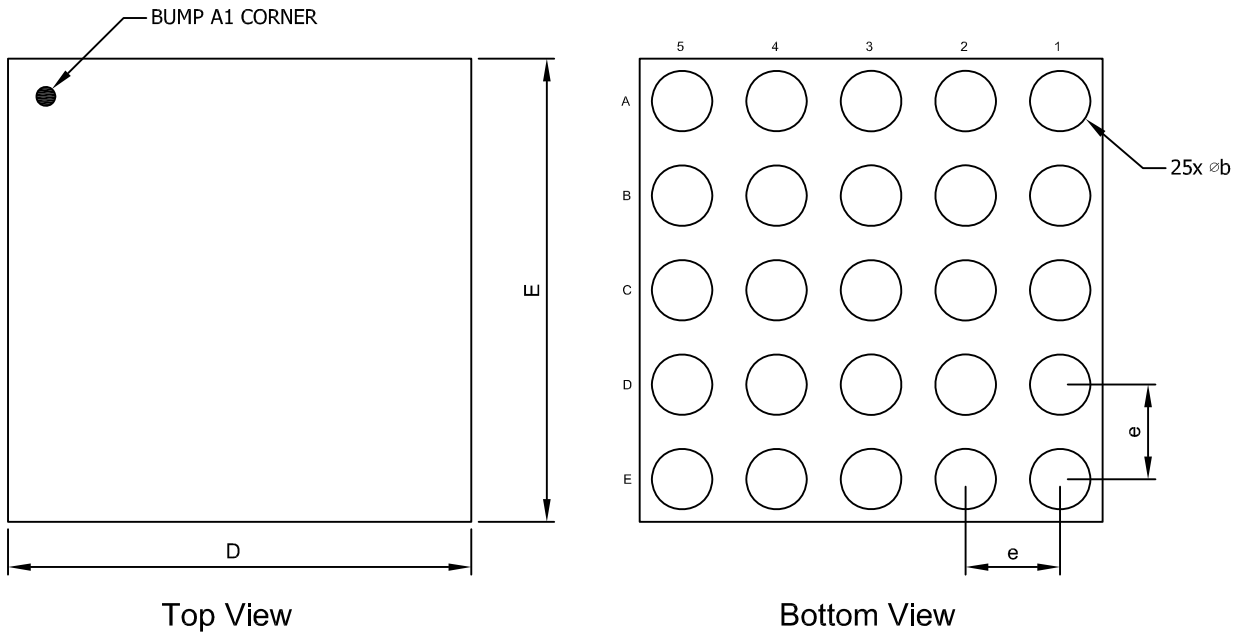

WLCSP5X5-25

Symble	DIMENSION IN MM			DIMENSION IN INCH		
	MIN.	NOM.	MAX.	MIN.	NOM.	MAX.
A	0.540	0.600	0.660	0.0212	0.0236	0.0260
A1	0.210	0.235	0.260	0.0083	0.0093	0.0102
A2	0.330	0.365	0.400	0.0130	0.0144	0.0157
D	4.950	4.970	5.000	0.1949	0.1957	0.1969
E	4.950	4.970	5.000	0.1949	0.1957	0.1969
b	0.300	0.320	0.340	0.0118	0.0126	0.0134
e	0.50 BSC			0.0197 BSC		

Taping Specification

PACKAGE	Q'TY/REEL
WLCSP5X5-25	3,000ea