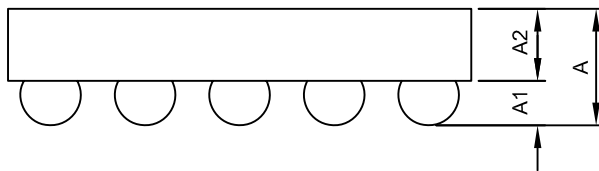

WLCSP5X5-25

Symble	DIMENSION IN MM			DIMENSION IN INCH		
	MIN.	NOM.	MAX.	MIN.	NOM.	MAX.
A	0.540	0.600	0.660	0.0212	0.0236	0.0260
A1	0.210	0.235	0.260	0.0083	0.0093	0.0102
A2	0.330	0.365	0.400	0.0130	0.0144	0.0157
D	4.950	4.970	5.000	0.1949	0.1957	0.1969
E	4.950	4.970	5.000	0.1949	0.1957	0.1969
b	0.300	0.320	0.340	0.0118	0.0126	0.0134
e	0.50 BSC			0.0197 BSC		

Taping Specification

PACKAGE	Q'TY/REEL
WLCSP5X5-25	3,000ea