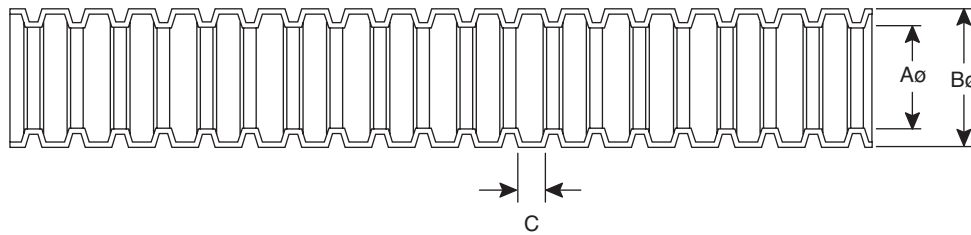

Colored Split Loom Tubing

561-SL250PERD, 561-SL250PEYW, 561-SL250PEGR,
 561-SL375PERD, 561-SL375PEYW, 561-SL375PEGR, 561-SL500PERD, 561-SL500PEYW 561-SL500PEGR,
 561-SL625PERD, 561-SL625PEYW, 561-SL625PEGR, 561-SL750PERD, 561-SL750PEYW, 561-SL750PEGR,
 561-SL1000PERD, 561-SL1000PEYW, 561-SL1000PEGR

DIMENSIONS: in.

Date Last Revised: 3-20-2014

MOUSER STOCK NO.	Description	A	B	C	Package Type
561-SL250PERD	1/4" Polyethylene Red	0.266	0.395	0.120	100" Roll
561-SL250PEYW	1/4" Polyethylene Yellow	0.266	0.395	0.120	100" Roll
561-SL250PEGR	1/4" Polyethylene Green	0.266	0.395	0.120	100" Roll
561-SL375PERD	3/8" Polyethylene Red	0.419	0.535	0.128	100" Roll
561-SL375PEYW	3/8" Polyethylene Yellow	0.419	0.535	0.128	100" Roll
561-SL375PEGR	3/8" Polyethylene Green	0.419	0.535	0.128	100" Roll
561-SL500PERD	1/2" Polyethylene Red	0.505	0.670	0.143	100" Roll
561-SL500PEYW	1/2" Polyethylene Yellow	0.505	0.670	0.143	100" Roll
561-SL500PEGR	1/2" Polyethylene Green	0.505	0.670	0.143	100" Roll
561-SL625PERD	5/8" Polyethylene Red	0.650	0.825	0.145	100" Roll
561-SL625PEYW	5/8" Polyethylene Yellow	0.650	0.825	0.145	100" Roll
561-SL625PEGR	5/8" Polyethylene Green	0.650	0.825	0.145	100" Roll
561-SL750PERD	3/4" Polyethylene Red	0.761	0.927	0.144	100" Roll
561-SL750PEYW	3/4" Polyethylene Yellow	0.761	0.927	0.144	100" Roll
561-SL750PEGR	3/4" Polyethylene Green	0.761	0.927	0.144	100" Roll
561-SL1000PERD	1" Polyethylene Red	0.909	1.033	0.172	100" Roll
561-SL1000PEYW	1" Polyethylene Yellow	0.909	1.033	0.172	100" Roll
561-SL1000PEGR	1" Polyethylene Green	0.909	1.033	0.172	100' Roll