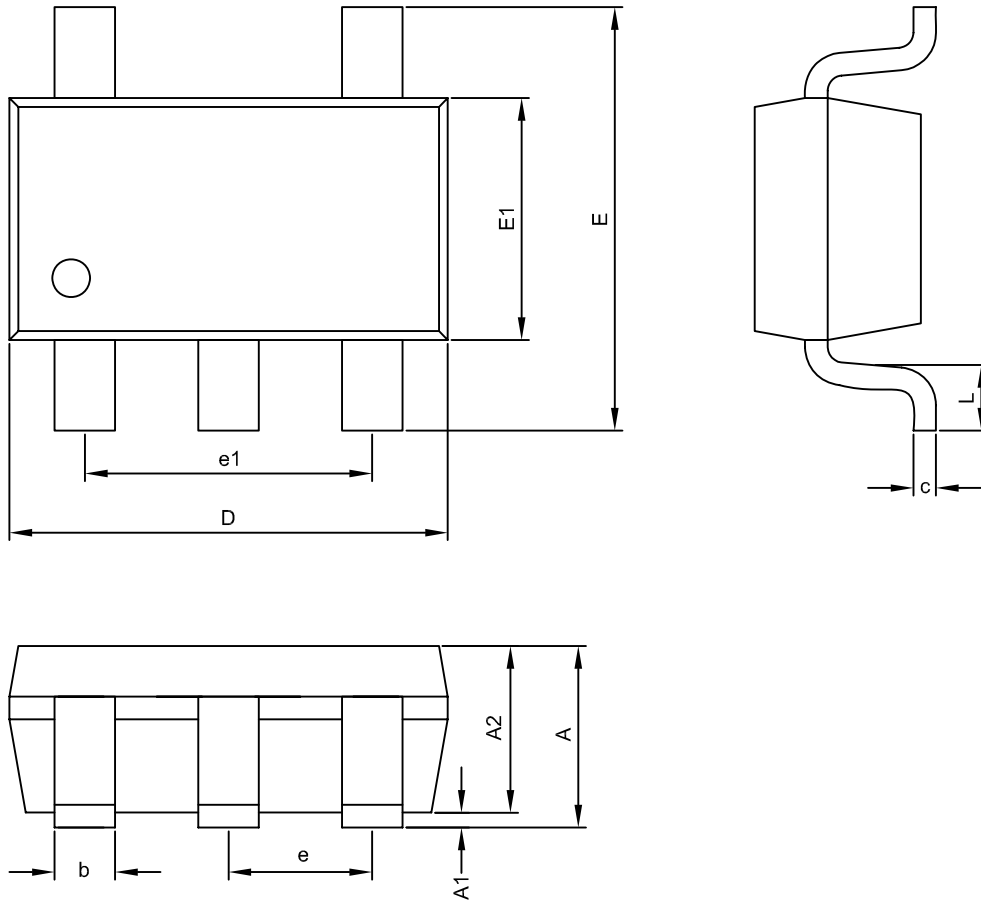

SOT23-5

Symble	DIMENSION IN MM			DIMENSION IN INCH		
	MIN.	NOM.	MAX.	MIN.	NOM.	MAX.
A	1.00	1.10	1.45	0.039	0.043	0.057
A1	0.00	---	0.10	0.000	---	0.004
A2	1.00	1.10	1.30	0.039	0.043	0.051
D	2.70	2.90	3.10	0.106	0.114	0.122
E	2.60	2.80	3.00	0.102	0.110	0.118
E1	1.50	1.60	1.70	0.059	0.063	0.067
c	0.08	0.15	0.25	0.003	0.006	0.010
b	0.30	0.40	0.50	0.012	0.016	0.020
e	0.95 BSC			0.037 BSC		
e1	1.90 BSC			0.075 BSC		
L	0.30	0.45	0.60	0.012	0.018	0.024

Taping Specification

PACKAGE	Q'TY/REEL
SOT23-5	3,000ea