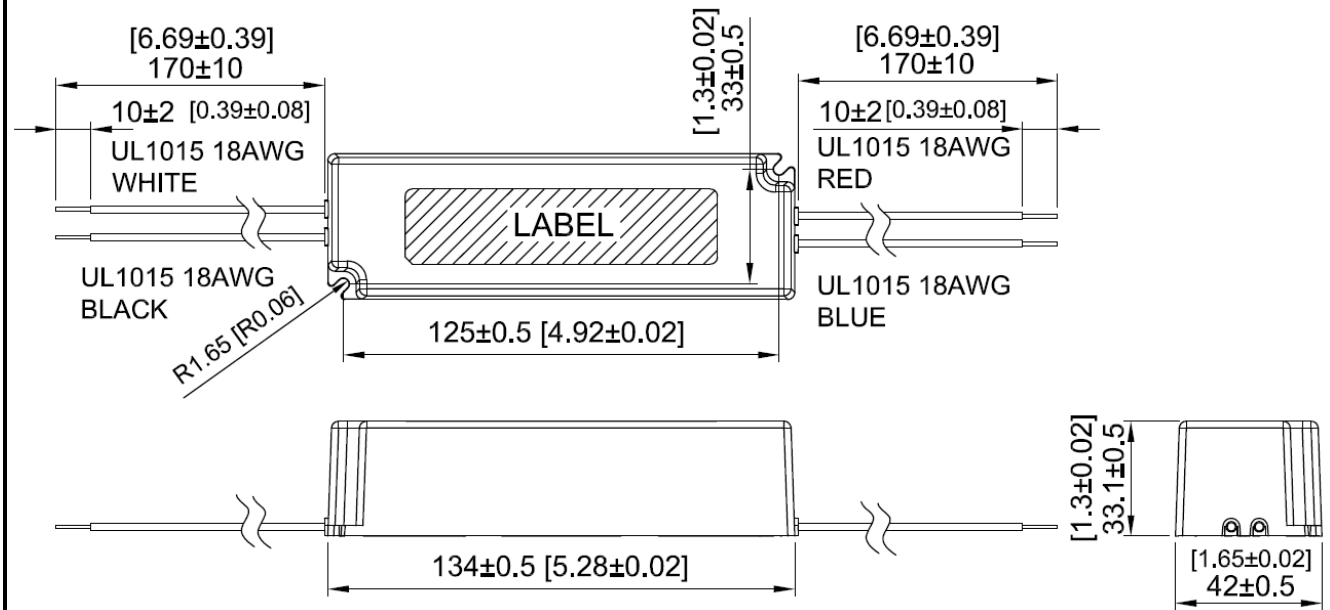

Model NO.	LCCE-025■112	Model Name	Constant Current Power Supply
Part NO.	PLCCE0025■112	SIZE	134 * 42 * 33.1 mm 【5.28 * 1.65 * 1.3 inch】

Dimensions

Unit : mm 【inch】

※Reference