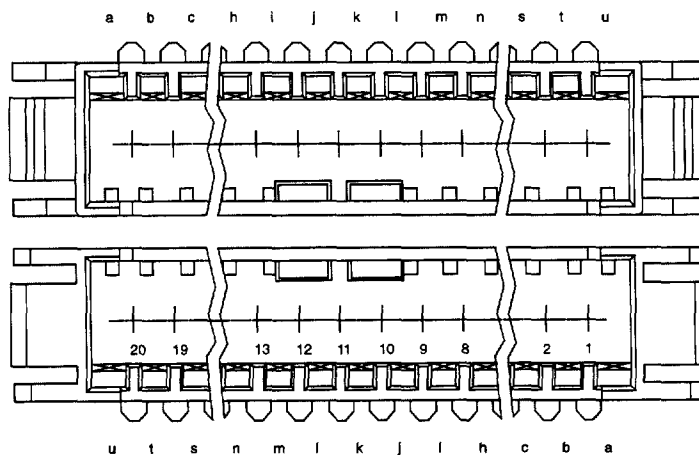

## Doppelwannen

## Tandem pin shells

Typ 1

Typ	Pol- zahl	Positionierung/ Kodierung	Teile-Nr.	Bezeichnung	Farbe
1	5	R2.5/1-5-	17978.084.000	RAST 2,5 Doppelwanne	violett
1	5	R2.5/1-5-	17978.052.000	RAST 2,5 Doppelwanne	natur
1	6	R2.5/1-6-	17981.054.000	RAST 2,5 Doppelwanne	grün
1	6	R2.5/1-6-	17981.052.000	RAST 2,5 Doppelwanne	natur
1	7	R2.5/1-7-	17982.052.000	RAST 2,5 Doppelwanne	natur
1	8	R2.5/1-8-	17884.087.000	RAST 2,5 Doppelwanne	grau
1	8	R2.5/1-8-	17884.052.000	RAST 2,5 Doppelwanne	natur
1	10	R2.5/1-10-	17979.067.000	RAST 2,5 Doppelwanne	blau
1	10	R2.5/1-10-	17979.052.000	RAST 2,5 Doppelwanne	natur
1	12	R2.5/1-12-	17980.053.000	RAST 2,5 Doppelwanne	rot
1	12	R2.5/1-12-	17980.052.000	RAST 2,5 Doppelwanne	natur
1	17	R2.5/1-17-	17983.052.000	RAST 2,5 Doppelwanne	natur