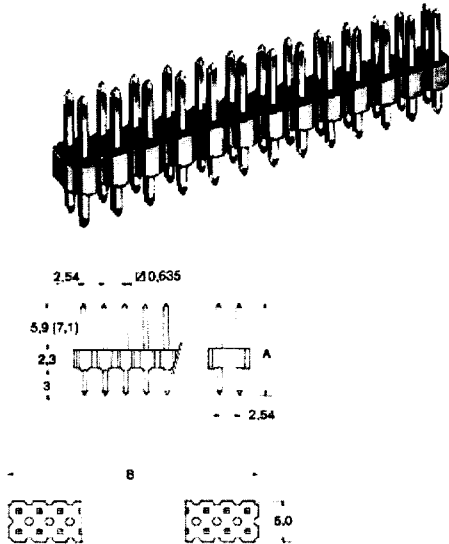

Dual row pin-header, straight or angled pins

can be cut to size

Part no.	No. of contacts	Plating	Dimensions (mm / inch)	
			A	B
AWL 04/11,2/G ¹	2 x 2	Gold	11,2 / 0.441	5,08 / 0.200
AWL 04/11,2/Z ²	2 x 2	tin	11,2 / 0.441	5,08 / 0.200
AWL 04/12,4/G	2 x 2	Gold	12,4 / 0.488	5,08 / 0.200
AWL 08/11,2/G	2 x 4	Gold	11,2 / 0.441	10,16 / 0.400
AWL 08/11,2/Z	2 x 4	tin	11,2 / 0.441	10,16 / 0.400
AWL 08/12,4/G	2 x 4	Gold	12,4 / 0.488	10,16 / 0.400
AWL 10/11,2/G	2 x 5	Gold	11,2 / 0.441	12,70 / 0.500
AWL 10/11,2/Z	2 x 5	tin	11,2 / 0.441	12,70 / 0.500
AWL 10/12,4/G	2 x 5	Gold	12,4 / 0.488	12,70 / 0.500
AWL 14/11,2/G	2 x 7	Gold	11,2 / 0.441	17,80 / 0.701
AWL 14/11,2/Z	2 x 7	tin	11,2 / 0.441	17,80 / 0.701
AWL 14/12,4/G	2 x 7	Gold	12,4 / 0.488	17,80 / 0.701
AWL 16/11,2/G	2 x 8	Gold	11,2 / 0.441	20,32 / 0.800
AWL 16/11,2/Z	2 x 8	tin	11,2 / 0.441	20,32 / 0.800
AWL 16/12,4/G	2 x 8	Gold	12,4 / 0.488	20,32 / 0.800
AWL 20/11,2/G	2 x 10	Gold	11,2 / 0.441	25,40 / 1.000
AWL 20/11,2/Z	2 x 10	tin	11,2 / 0.441	25,40 / 1.000
AWL 20/12,4/G	2 x 10	Gold	12,4 / 0.488	25,40 / 1.000
AWL 26/11,2/G	2 x 13	Gold	11,2 / 0.441	33,02 / 1.300
AWL 26/11,2/Z	2 x 13	tin	11,2 / 0.441	33,02 / 1.300
AWL 26/12,4/G	2 x 13	Gold	12,4 / 0.488	33,02 / 1.300
AWL 72/11,2/G	2 x 36	Gold	11,2 / 0.441	91,44 / 3.600
AWL 72/11,2/Z	2 x 36	tin	11,2 / 0.441	91,44 / 3.600
AWL 72/12,4/G	2 x 36	Gold	12,4 / 0.488	91,44 / 3.600