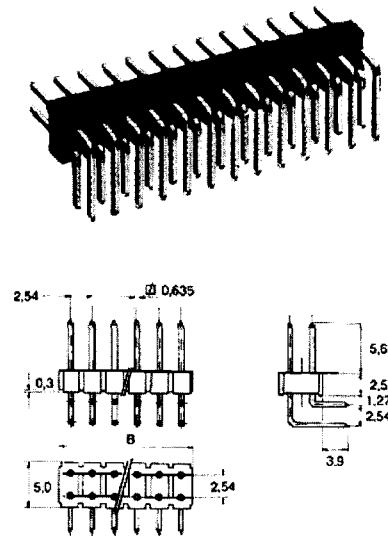

Part no.	No. of contacts	Plating	Dimensions (mm / inch)	
			A	B
AWLA 04/G ¹	2 x 2	Gold	5,08 / 0.200	
AWLA 04/Z ²	2 x 2	tin	5,08 / 0.200	
AWLA 08/G	2 x 4	Gold	10,16 / 0.400	
AWLA 08/Z	2 x 4	tin	10,16 / 0.400	
AWLA 10/G	2 x 5	Gold	12,70 / 0.500	
AWLA 10/Z	2 x 5	tin	12,70 / 0.500	
AWLA 14/G	2 x 7	Gold	17,78 / 0.700	
AWLA 14/Z	2 x 7	tin	17,78 / 0.700	
AWLA 16/G	2 x 8	Gold	20,32 / 0.800	
AWLA 16/Z	2 x 8	tin	20,32 / 0.800	
AWLA 20/G	2 x 10	Gold	25,40 / 1.000	
AWLA 20/Z	2 x 10	tin	25,40 / 1.000	
AWLA 26/G	2 x 13	Gold	33,02 / 1.300	
AWLA 26/Z	2 x 13	tin	33,02 / 1.300	
AWLA 34/G	2 x 17	Gold	43,18 / 1.700	
AWLA 34/Z	2 x 17	tin	43,18 / 1.700	
AWLA 40/G	2 x 20	Gold	50,80 / 2.000	
AWLA 40/Z	2 x 20	tin	50,80 / 2.000	
AWLA 50/G	2 x 25	Gold	63,50 / 2.500	
AWLA 50/Z	2 x 25	tin	63,50 / 2.500	
AWLA 60/G	2 x 30	Gold	76,20 / 3.000	
AWLA 60/Z	2 x 30	tin	76,20 / 3.000	
AWLA 80/G	2 x 40	Gold	101,60 / 4.000	
AWLA 80/Z	2 x 40	tin	101,60 / 4.000	