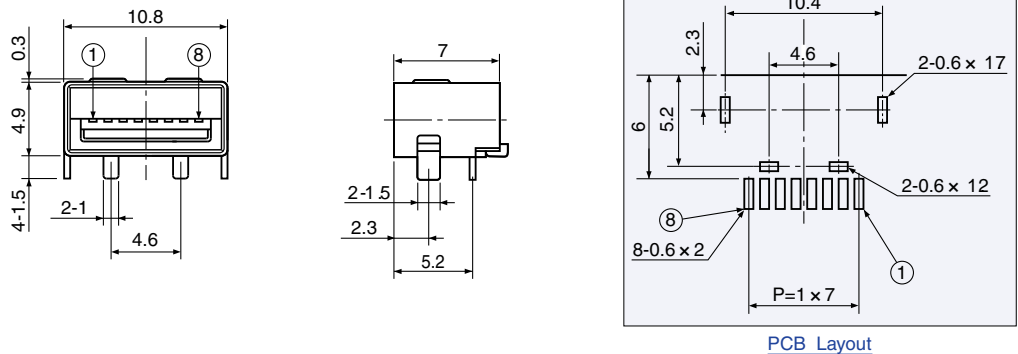

8 Pin

プラグ品番 Plug Model No.	適合レセプタクル品番 Mate Receptacle Model No.
TCX5608	TCX5108-010111 TCX5108-020119

TCX5608

組立式ストレートプラグ / Assembly Type Straight Plug

TCX5108-010111

SMTタイプライトアングルレセプタクル / SMT Type Right Angle Receptacle

TCX5108-020119

DIPタイプライトアングルレセプタクル / DIP Type Right Angle Receptacle