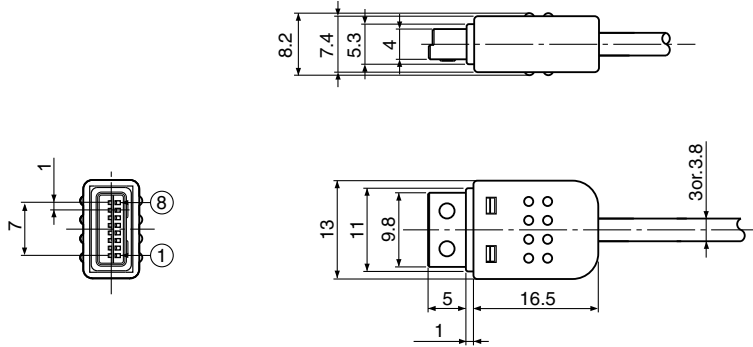

8 Pin

プラグ品番 Plug Model No.	適合レセプタクル品番 Mate Receptacle Model No.
TCX5608	TCX5108-010111 TCX5108-020119

TCX5608

組立式ストレートプラグ / Assembly Type Straight Plug

TCX5108-010111

SMTタイプライトアングルレセプタクル / SMT Type Right Angle Receptacle

TCX5108-020119

DIPタイプライトアングルレセプタクル / DIP Type Right Angle Receptacle