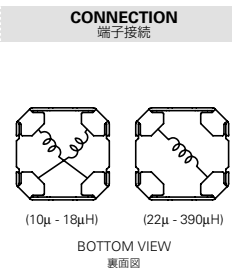

CDRH12D58/A

(10μH - 390μH)

CONSTRUCTION
磁気構造図

CDRH12D78/A

(10μH - 390μH)

CONSTRUCTION
磁気構造図

CDRH127C/A

(10μH - 470μH)

CONSTRUCTION
磁気構造図