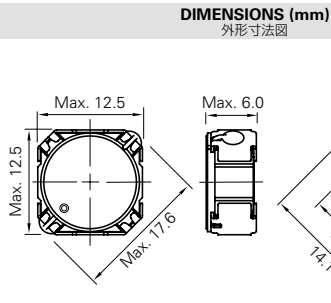

CDRH12D58/A

(10μH - 390μH)

CONSTRUCTION
磁気構造図

CDRH12D78/A

(10μH - 390μH)

CONSTRUCTION
磁気構造図

CDRH127C/A

(10μH - 470μH)

CONSTRUCTION
磁気構造図