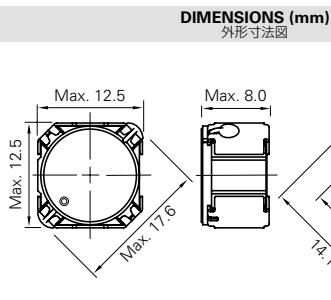

CDRH12D58/A

(10μH - 390μH)

CONSTRUCTION
磁気構造図

CDRH12D78/A

(10μH - 390μH)

CONSTRUCTION
磁気構造図

CDRH127C/A

(10μH - 470μH)

CONSTRUCTION
磁気構造図