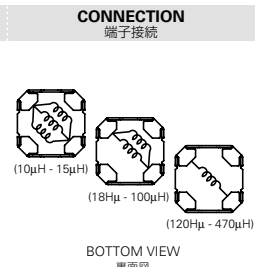

CDRH12D58/A

(10μH - 390μH)

CONSTRUCTION
磁気構造図

CDRH12D78/A

(10μH - 390μH)

CONSTRUCTION
磁気構造図

CDRH127C/A

(10μH - 470μH)

CONSTRUCTION
磁気構造図