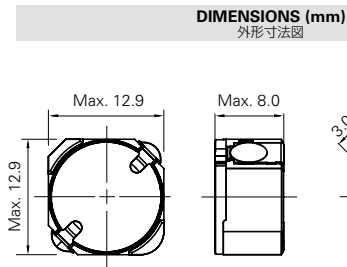

CDRH12D58/A

(10μH - 390μH)

CONSTRUCTION
磁気構造図

CDRH12D78/A

(10μH - 390μH)

CONSTRUCTION
磁気構造図

CDRH127C/A

(10μH - 470μH)

CONSTRUCTION
磁気構造図