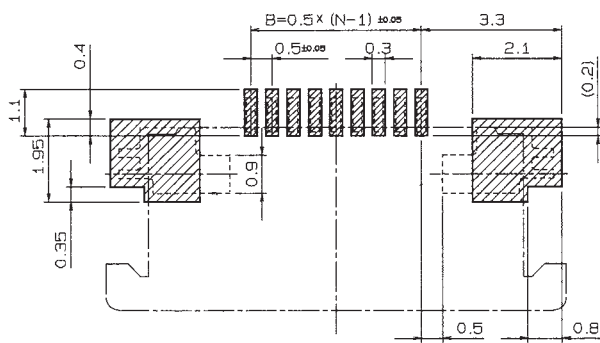

0.5mm Pitch
SERIES

6212/6262

0.5mmピッチ RA SMT 上接点 スライドロック
0.5mmPitch RA SMT Top contact Slide lock

推奨基板取付寸法 (コネクタ搭載側)
MOUNTING LAYOUT (CONN. MOUNTING SIDE)

極数 NO. OF POS	A	B	C	D
5	6.8	2.0	8.8	3.1
6	7.3	2.5	9.3	3.6
7	7.8	3.0	9.8	4.1
8	8.3	3.5	10.3	4.6
9	8.8	4.0	10.8	5.1
10	9.3	4.5	11.3	5.6
11	9.8	5.0	11.8	6.1
12	10.3	5.5	12.3	6.6
13	10.8	6.0	12.8	7.1
14	11.3	6.5	13.3	7.6
15	11.8	7.0	13.8	8.1
16	12.3	7.5	14.3	8.6
17	12.8	8.0	14.8	9.1
18	13.3	8.5	15.3	9.6
19	13.8	9.0	15.8	10.1
20	14.3	9.5	16.3	10.6
21	14.8	10.0	16.8	11.1
22	15.3	10.5	17.3	11.6
23	15.8	11.0	17.8	12.1
24	16.3	11.5	18.3	12.6
25	16.8	12.0	18.8	13.1
26	17.3	12.5	19.3	13.6
27	17.8	13.0	19.8	14.1
28	18.3	13.5	20.3	14.6
29	18.8	14.0	20.8	15.1
30	19.3	14.5	21.3	15.6
32	20.3	15.5	22.3	16.6
33	19.8	16.0	22.8	17.1
34	21.3	16.5	23.3	17.6
35	21.8	17.0	23.8	18.1
36	22.3	17.5	24.3	18.6
38	23.3	18.5	25.3	19.6
40	24.3	19.5	26.3	20.6

注文コード ORDERING CODE
08 6212 OXX 340 800+

RoHS 対応品
RoHS Compliant Product

スズ銅めっき Sn-Cu Plated

極数 NUMBER OF POSITIONS

注文コード ORDERING CODE
08 6262 OXX 340 XXX+

RoHS 対応品
RoHS Compliant Product

800+ : スズ銅めっき Sn-Cu Plated (C/Ag type)
846+ : 金めっき Au Plated