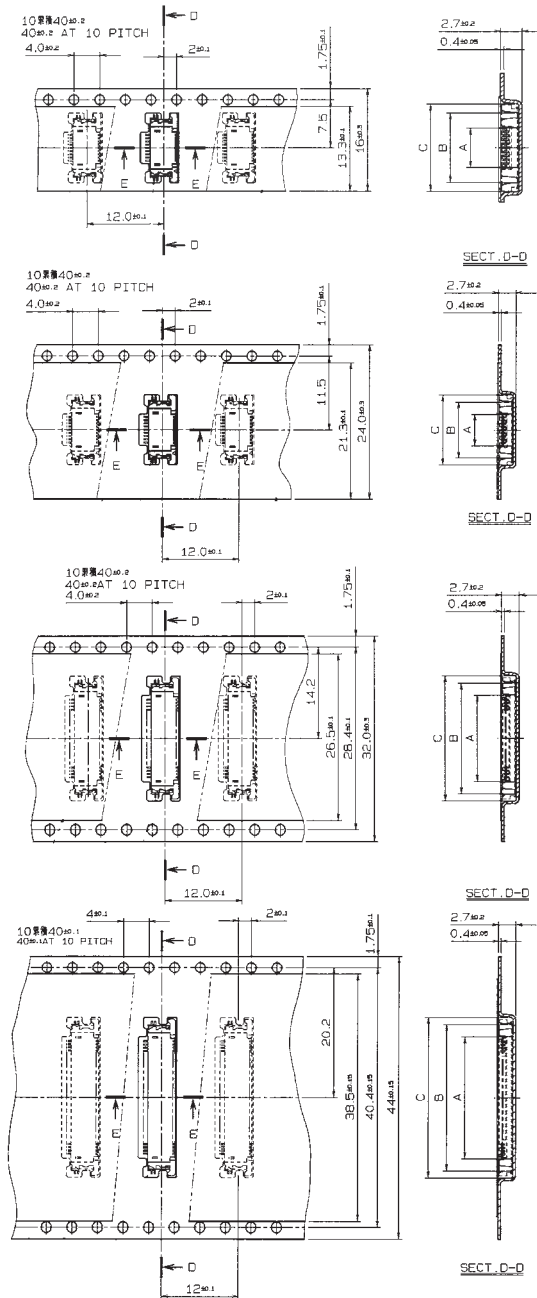

0.5mm Pitch
SERIES

6212/6262

0.5mmピッチ RA SMT 上接点 スライドロック
0.5mmPitch RA SMT Top contact Slide lock

推奨基板取付寸法 (コネクタ搭載側)
MOUNTING LAYOUT (CONN. MOUNTING SIDE)

極数 NO. OF POS	A	B	C	D
5	6.8	2.0	8.8	3.1
6	7.3	2.5	9.3	3.6
7	7.8	3.0	9.8	4.1
8	8.3	3.5	10.3	4.6
9	8.8	4.0	10.8	5.1
10	9.3	4.5	11.3	5.6
11	9.8	5.0	11.8	6.1
12	10.3	5.5	12.3	6.6
13	10.8	6.0	12.8	7.1
14	11.3	6.5	13.3	7.6
15	11.8	7.0	13.8	8.1
16	12.3	7.5	14.3	8.6
17	12.8	8.0	14.8	9.1
18	13.3	8.5	15.3	9.6
19	13.8	9.0	15.8	10.1
20	14.3	9.5	16.3	10.6
21	14.8	10.0	16.8	11.1
22	15.3	10.5	17.3	11.6
23	15.8	11.0	17.8	12.1
24	16.3	11.5	18.3	12.6
25	16.8	12.0	18.8	13.1
26	17.3	12.5	19.3	13.6
27	17.8	13.0	19.8	14.1
28	18.3	13.5	20.3	14.6
29	18.8	14.0	20.8	15.1
30	19.3	14.5	21.3	15.6
32	20.3	15.5	22.3	16.6
33	19.8	16.0	22.8	17.1
34	21.3	16.5	23.3	17.6
35	21.8	17.0	23.8	18.1
36	22.3	17.5	24.3	18.6
38	23.3	18.5	25.3	19.6
40	24.3	19.5	26.3	20.6

注文コード ORDERING CODE
08 6212 OXX 340 800+

RoHS 対応品
RoHS Compliant Product

スズ銅めっき Sn-Cu Plated

極数 NUMBER OF POSITIONS

注文コード ORDERING CODE
08 6262 OXX 340 XXX+

RoHS 対応品
RoHS Compliant Product

800+ : スズ銅めっき Sn-Cu Plated (C/Ag type)
846+ : 金めっき Au Plated

極数 NUMBER OF POSITIONS

生産対応可能極数については、営業部にご確認願います。
Feel free to contact our sales department for available numbers of positions.

0.5mm Pitch
SERIES

6212/6262

エンボス梱包品
Tape and Reel Package

極数 NO.OF POS.	A	B	C
5	3.4	7.2	9.4
6	3.9	7.7	9.9

極数 NO.OF POS.	A	B	C
7	4.4	8.2	10.4
8	4.9	8.7	10.9
9	5.4	9.2	11.4
10	5.9	9.7	11.9
11	6.4	10.2	12.4
12	6.9	10.7	12.9
13	7.4	11.2	13.4
14	7.9	11.7	13.9
15	8.4	12.2	14.4
16	8.9	12.7	14.9
17	9.4	13.2	15.4
18	9.9	13.7	15.9
19	10.4	14.2	16.4
20	10.9	14.7	16.9
21	11.4	15.2	17.4
22	11.9	15.7	17.9
23	12.4	16.2	18.4
24	12.9	16.7	18.9