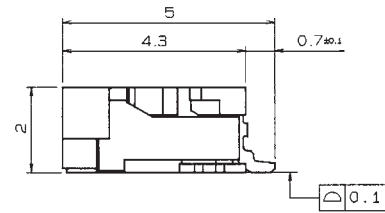

0.5mm Pitch
SERIES

6212/6262

0.5mmピッチ RA SMT 上接点 スライドロック
0.5mmPitch RA SMT Top contact Slide lock

推奨基板取付寸法 (コネクタ搭載側)
MOUNTING LAYOUT (CONN. MOUNTING SIDE)

極数 NO. OF POS	A	B	C	D
5	6.8	2.0	8.8	3.1
6	7.3	2.5	9.3	3.6
7	7.8	3.0	9.8	4.1
8	8.3	3.5	10.3	4.6
9	8.8	4.0	10.8	5.1
10	9.3	4.5	11.3	5.6
11	9.8	5.0	11.8	6.1
12	10.3	5.5	12.3	6.6
13	10.8	6.0	12.8	7.1
14	11.3	6.5	13.3	7.6
15	11.8	7.0	13.8	8.1
16	12.3	7.5	14.3	8.6
17	12.8	8.0	14.8	9.1
18	13.3	8.5	15.3	9.6
19	13.8	9.0	15.8	10.1
20	14.3	9.5	16.3	10.6
21	14.8	10.0	16.8	11.1
22	15.3	10.5	17.3	11.6
23	15.8	11.0	17.8	12.1
24	16.3	11.5	18.3	12.6
25	16.8	12.0	18.8	13.1
26	17.3	12.5	19.3	13.6
27	17.8	13.0	19.8	14.1
28	18.3	13.5	20.3	14.6
29	18.8	14.0	20.8	15.1
30	19.3	14.5	21.3	15.6
32	20.3	15.5	22.3	16.6
33	19.8	16.0	22.8	17.1
34	21.3	16.5	23.3	17.6
35	21.8	17.0	23.8	18.1
36	22.3	17.5	24.3	18.6
38	23.3	18.5	25.3	19.6
40	24.3	19.5	26.3	20.6