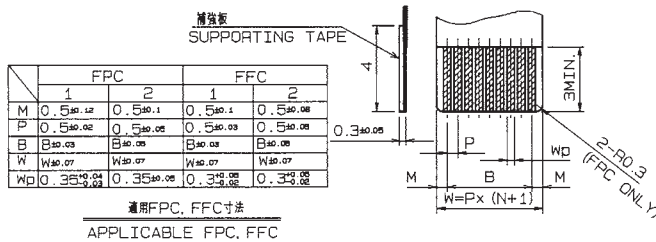

0.5mm Pitch
SERIES

6212/6262

0.5mmピッチ RA SMT 上接点 スライドロック
0.5mmPitch RA SMT Top contact Slide lock

推奨基板取付寸法 (コネクタ搭載側)
MOUNTING LAYOUT (CONN. MOUNTING SIDE)

極数 NO. OF POS	A	B	C	D
5	6.8	2.0	8.8	3.1
6	7.3	2.5	9.3	3.6
7	7.8	3.0	9.8	4.1
8	8.3	3.5	10.3	4.6
9	8.8	4.0	10.8	5.1
10	9.3	4.5	11.3	5.6
11	9.8	5.0	11.8	6.1
12	10.3	5.5	12.3	6.6
13	10.8	6.0	12.8	7.1
14	11.3	6.5	13.3	7.6
15	11.8	7.0	13.8	8.1
16	12.3	7.5	14.3	8.6
17	12.8	8.0	14.8	9.1
18	13.3	8.5	15.3	9.6
19	13.8	9.0	15.8	10.1
20	14.3	9.5	16.3	10.6
21	14.8	10.0	16.8	11.1
22	15.3	10.5	17.3	11.6
23	15.8	11.0	17.8	12.1
24	16.3	11.5	18.3	12.6
25	16.8	12.0	18.8	13.1
26	17.3	12.5	19.3	13.6
27	17.8	13.0	19.8	14.1
28	18.3	13.5	20.3	14.6
29	18.8	14.0	20.8	15.1
30	19.3	14.5	21.3	15.6
32	20.3	15.5	22.3	16.6
33	19.8	16.0	22.8	17.1
34	21.3	16.5	23.3	17.6
35	21.8	17.0	23.8	18.1
36	22.3	17.5	24.3	18.6
38	23.3	18.5	25.3	19.6
40	24.3	19.5	26.3	20.6

注文コード ORDERING CODE
08 6212 OXX 340 800+

RoHS 対応品
RoHS Compliant Product

スズ銅めっき Sn-Cu Plated

極数 NUMBER OF POSITIONS

注文コード ORDERING CODE
08 6262 OXX 340 XXX+

RoHS 対応品
RoHS Compliant Product

800+ : スズ銅めっき Sn-Cu Plated (C/Ag type)
846+ : 金めっき Au Plated