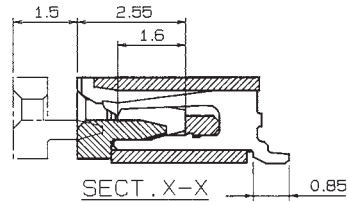

0.5mm Pitch
SERIES

6212/6262

0.5mmピッチ RA SMT 上接点 スライドロック
0.5mmPitch RA SMT Top contact Slide lock

推奨基板取付寸法 (コネクタ搭載側)
MOUNTING LAYOUT (CONN. MOUNTING SIDE)

極数 NO. OF POS	A	B	C	D
5	6.8	2.0	8.8	3.1
6	7.3	2.5	9.3	3.6
7	7.8	3.0	9.8	4.1
8	8.3	3.5	10.3	4.6
9	8.8	4.0	10.8	5.1
10	9.3	4.5	11.3	5.6
11	9.8	5.0	11.8	6.1
12	10.3	5.5	12.3	6.6
13	10.8	6.0	12.8	7.1
14	11.3	6.5	13.3	7.6
15	11.8	7.0	13.8	8.1
16	12.3	7.5	14.3	8.6
17	12.8	8.0	14.8	9.1
18	13.3	8.5	15.3	9.6
19	13.8	9.0	15.8	10.1
20	14.3	9.5	16.3	10.6
21	14.8	10.0	16.8	11.1
22	15.3	10.5	17.3	11.6
23	15.8	11.0	17.8	12.1
24	16.3	11.5	18.3	12.6
25	16.8	12.0	18.8	13.1
26	17.3	12.5	19.3	13.6
27	17.8	13.0	19.8	14.1
28	18.3	13.5	20.3	14.6
29	18.8	14.0	20.8	15.1
30	19.3	14.5	21.3	15.6
32	20.3	15.5	22.3	16.6
33	19.8	16.0	22.8	17.1
34	21.3	16.5	23.3	17.6
35	21.8	17.0	23.8	18.1
36	22.3	17.5	24.3	18.6
38	23.3	18.5	25.3	19.6
40	24.3	19.5	26.3	20.6