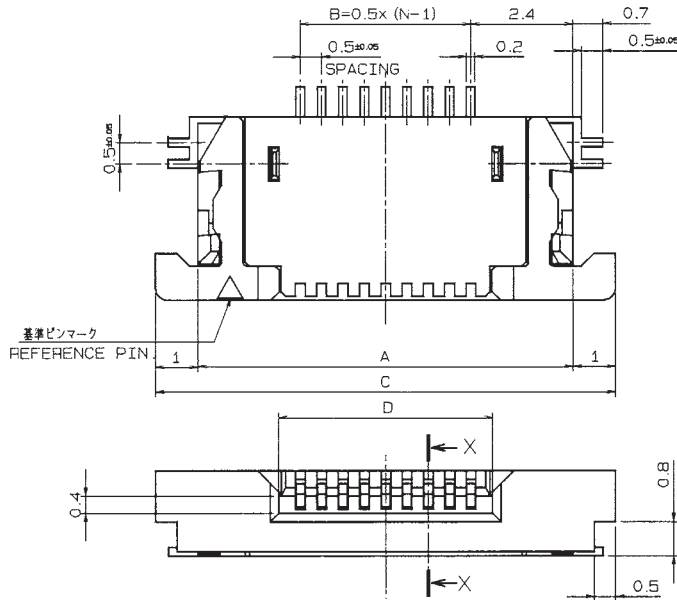

0.5mm Pitch
SERIES

6212/6262

0.5mmピッチ RA SMT 上接点 スライドロック
0.5mmPitch RA SMT Top contact Slide lock

推奨基板取付寸法 (コネクタ搭載側)
MOUNTING LAYOUT (CONN. MOUNTING SIDE)

極数 NO. OF POS	A	B	C	D
5	6.8	2.0	8.8	3.1
6	7.3	2.5	9.3	3.6
7	7.8	3.0	9.8	4.1
8	8.3	3.5	10.3	4.6
9	8.8	4.0	10.8	5.1
10	9.3	4.5	11.3	5.6
11	9.8	5.0	11.8	6.1
12	10.3	5.5	12.3	6.6
13	10.8	6.0	12.8	7.1
14	11.3	6.5	13.3	7.6
15	11.8	7.0	13.8	8.1
16	12.3	7.5	14.3	8.6
17	12.8	8.0	14.8	9.1
18	13.3	8.5	15.3	9.6
19	13.8	9.0	15.8	10.1
20	14.3	9.5	16.3	10.6
21	14.8	10.0	16.8	11.1
22	15.3	10.5	17.3	11.6
23	15.8	11.0	17.8	12.1
24	16.3	11.5	18.3	12.6
25	16.8	12.0	18.8	13.1
26	17.3	12.5	19.3	13.6
27	17.8	13.0	19.8	14.1
28	18.3	13.5	20.3	14.6
29	18.8	14.0	20.8	15.1
30	19.3	14.5	21.3	15.6
32	20.3	15.5	22.3	16.6
33	19.8	16.0	22.8	17.1
34	21.3	16.5	23.3	17.6
35	21.8	17.0	23.8	18.1
36	22.3	17.5	24.3	18.6
38	23.3	18.5	25.3	19.6
40	24.3	19.5	26.3	20.6

注文コード ORDERING CODE
08 6212 OXX 340 800+

RoHS 対応品
RoHS Compliant Product

スズ銅めっき Sn-Cu Plated

極数 NUMBER OF POSITIONS

注文コード ORDERING CODE
08 6262 OXX 340 XXX+

RoHS 対応品
RoHS Compliant Product

800+ : スズ銅めっき Sn-Cu Plated (C/Ag type)
846+ : 金めっき Au Plated