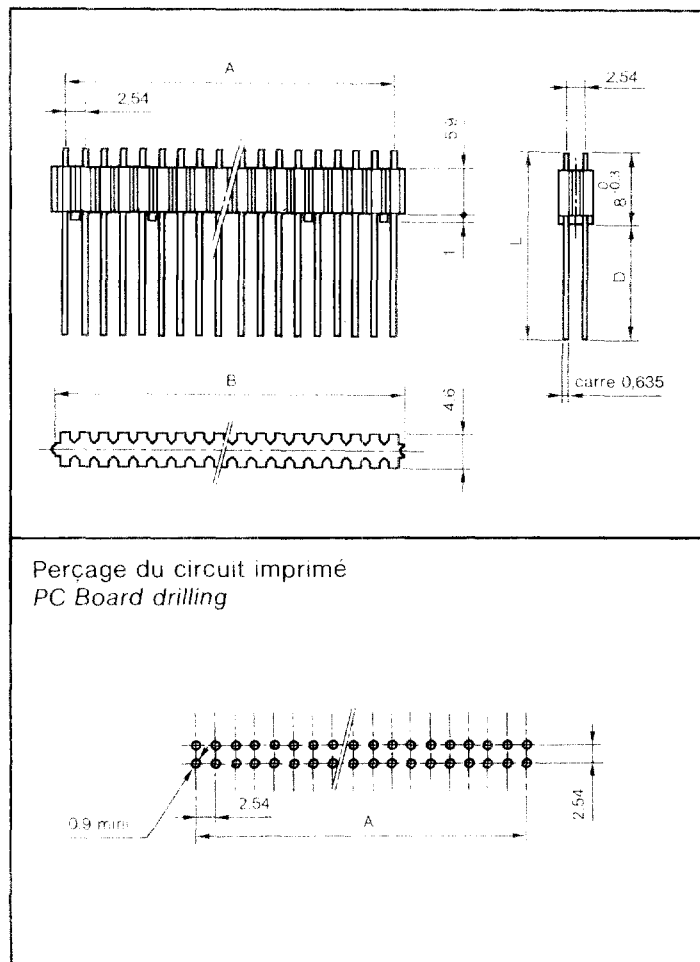

CONNECTEURS TRONÇONNABLES "COMPACT" CUSTOM-CUT CONNECTORS "COMPACT"

CHARGEUR POUR CONTACTS MÂLES TRONÇONNABLE DE 2 À 50 CONTACTS
LOADER FOR MALE CONTACTS CAN BE CUT FOR 2 TO 50 CONTACTS

RÉFÉRENCES COMMERCIALES

HOW TO ORDER :

Contacts	L	D
Y	12,4	4,4
W1	15,1	7,1
W2	20	12
W3	24,35	16,35

$$A = \left(\frac{n}{2} - 1 \right) \times 2,54$$

$$B = A + 2,54$$

n = nombre de contacts
 number of contacts.