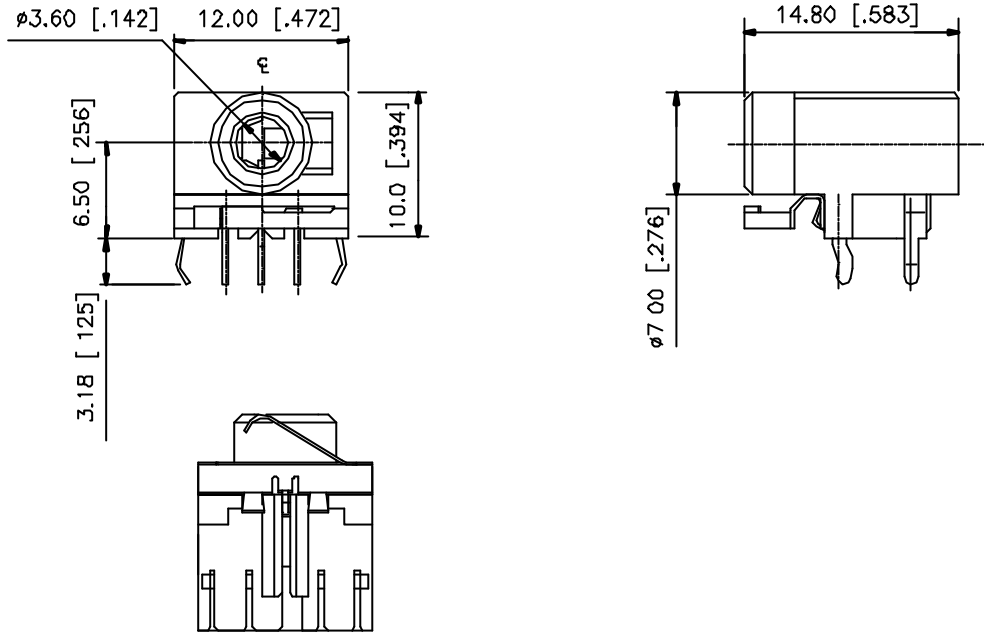

RECOMMENDED P.C.B LAYOUT
(TOP VIEW)

JA1333L-147	5 POS.	LIME 577C
JA1333L-137	5 POS.	LIGHT BLUE 274C
JA1333L-127	5 POS.	ORANGE 157C
JA1333L-117	5 POS.	PINK 701C
JA1333L-107	5 POS.	BLACK
PROD. NO.	NO. OF POS.	COLOR