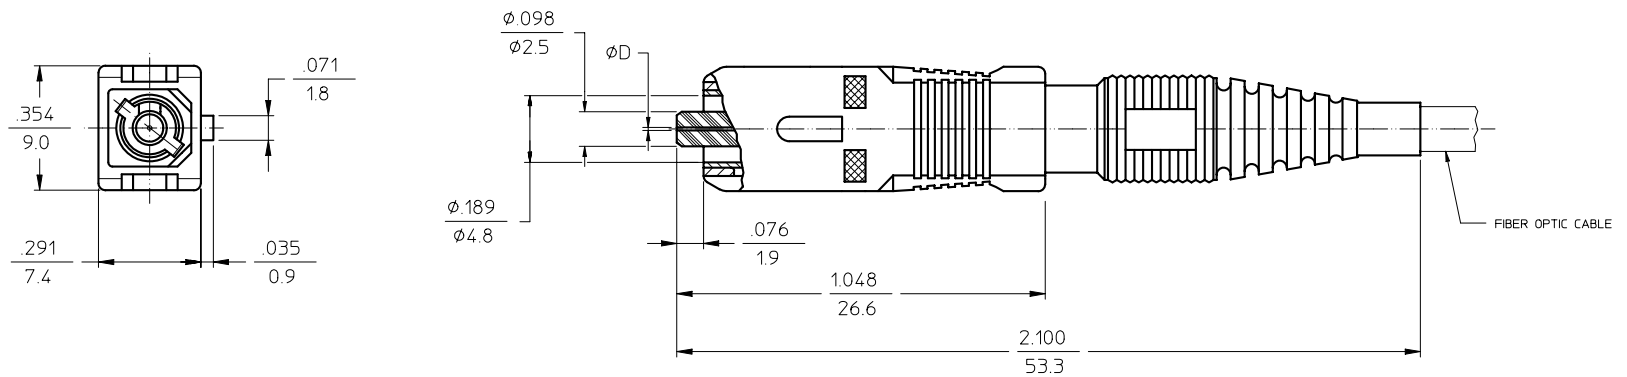

D						C						B								
CONNECTOR P/N	FERRULE MATERIAL	ØD (µm)	HOUSING COLOR	BOOT COLOR	CONNECTOR TYPE	CABLE SIZE (mm)	CONNECTOR P/N	FERRULE MATERIAL	ØD (µm)	HOUSING COLOR	BOOT COLOR	CONNECTOR TYPE	CABLE SIZE (mm)	CONNECTOR P/N	FERRULE MATERIAL	ØD (µm)	HOUSING COLOR	BOOT COLOR	CONNECTOR TYPE	CABLE SIZE (mm)
86063-0000	Zr	127	BLUE	BLUE	MULTIMODE	3	86063-4000	Zr	125	BLUE	YELLOW	SINGLE MODE	3	86063-4000	Zr	125	BLUE	YELLOW	SINGLE MODE	3
86063-0300						2.4	86063-4300						2.4							
86063-0060						3	86063-4080						3							
86063-0360						2.4	86063-4380						2.4							
86063-0080						3	86063-4070						3							
86063-0380						2.4	86063-4370						2.4							
86063-0070			3	86063-5000		3														
86063-0370			2.4	86063-5300		2.4														
86063-1000			3	86063-5080		3														
86063-1300			2.4	86063-5380		2.4														
86063-1060			3	86063-5070		3														
86063-1360			2.4	86063-5370		2.4														
86063-1080		3	86063-7000	3																
86063-1380		2.4	86063-7300	2.4																
86063-1070		3	86063-7080	3																
86063-1370		2.4	86063-7380	2.4																
86063-2000		3	86063-7070	3																
86063-2300		2.4	86063-7370	2.4																
86063-3000		3	86063-8000	3																
86063-3300		2.4	86063-8300	2.4																
86063-3060		3	86063-8060	3																
86063-3360		2.4	86063-8360	2.4																
86063-3080		3	86063-8080	3																
86063-3380		2.4	86063-8380	2.4																
86063-3070		3	86063-8070	3																
86063-3370		2.4	86063-8370	2.4																

ALL DIMENSIONS ARE GIVEN IN  $\frac{\text{INCHES}}{\text{mm}}$

**molex**® Fiber Optics  
Downers Grove, Illinois

RESTRICTED RELEASE DRAWING MAY CHANGE WITHOUT CUSTOMER NOTIFICATION	TITLE: SC CONNECTOR (ONE PIECE DESIGN)	Size	Scale	REV
	Drawing No. 86063-XXX0 CD	C	2:1	B
		Sheet	1 of 1	