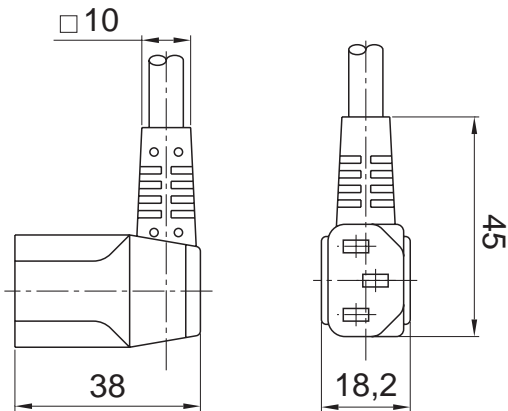

GERÄTESTECKDOSE MIT SCHUTZKONTAKT GEWINKELT T 70°C  
grounded cord connector side cord entry

No. 0311 C13

Geräteschutzklasse I / equipment class I  
IEC 320 / EN 60320 / VDE 0625

Type 422U

Gängiger Artikel/selling article 4 2 2 U - I - 0 3 1 1 - B - 0 0 2 5 0 0

Type 4370

Gängiger Artikel/selling article 4 3 7 0 - I - 0 3 1 1 - B - 0 0 2 5 0 0

Type 4390

Gängiger Artikel/selling article 4 3 9 0 - P - 0 3 1 1 - A - 0 0 2 5 0 0

Type 2343

Gängiger Artikel/selling article 2 3 4 3 - I - 0 3 1 1 - A - 0 0 2 5 0 0

|                                      |  |  |  |  |  |  |  |  |  |  |
|--------------------------------------|--|--|--|--|--|--|--|--|--|--|
| Artikel-Nr. / article code           | [ ][ ][ ][ ] - [ ] - 0 3 1 1 - [ ] - [ ][ ][ ][ ][ ] |  |  |  |  |  |  |  |  |  |
| Stecker bzw. 1. Seite, plug / 1. end | Seiten/pages 216-217<br>Varianten choose from        |  |  |  |  |  |  |  |  |  |
| Leitungstyp / cordage type           | C, G, I, N, P  |  |  |  |  |  |  |  |  |  |
| Farbe / colour                       | A, B   |  |  |  |  |  |  |  |  |  |
| Leitungslänge / cord length in mm    | Seite/page 220                                       |  |  |  |  |  |  |  |  |  |