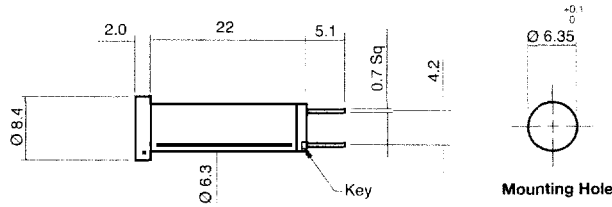

Scale 1 : 1
Dimensions in mm (Typical)

Ordering information and technical characteristics (Ta = 25°C)

Order code	Colour	Lens	Voltage DC Vopr	Current DC Iopr	Luminous Intensity lv @ Iopr	Wave Length λp	Viewing Angle (Inclusive)	Operating Temp Topr	Storage Temp Tstg			
406 - 502 - 04	Red	Water Clear	2.1	20	250	660	180	0 to + 85	0 to + 85			
406 - 521 - 04	Yellow		2.2	20	2500	590						
406 - 512 - 04	Green		2.2	20	100	563						
406 - 930 - 04	Blue		3.6	20	1000	450						
406 - 502 - 20	Red		5/6	15/20	250	660						
406 - 521 - 20	Yellow		5/6	15/20	2500	590						
406 - 512 - 20	Green		5/6	15/20	100	563						
406 - 930 - 20	Blue		5/6	15/20	1000	450						
406 - 502 - 21	Red		12	20	250	660						
406 - 521 - 21	Yellow		12	20	2500	590						
406 - 512 - 21	Green		12	20	100	563						
406 - 930 - 21	Blue		12	20	1000	450						
406 - 502 - 22	Red	24	20	250	660							
406 - 521 - 22	Yellow	24	20	2500	590							
406 - 512 - 22	Green	24	20	100	563							
406 - 930 - 22	Blue	24	20	1000	450							
406 - 502 - 75	Red	Coloured Diffused	110 VAC	6.0	75	660	deg	°C	°C			
406 - 521 - 75	Yellow		110 VAC	6.0	750	590						
406 - 512 - 75	Green		110 VAC	6.0	30	563						
406 - 930 - 75	Blue		110 VAC	6.0	300	450						
407 - 502 - 04	Red		2.1	20	250	660				deg	°C	°C
407 - 521 - 04	Yellow		2.2	20	2500	590						
407 - 512 - 04	Green		2.2	20	100	563						
407 - 930 - 04	Blue		3.6	20	1000	450						
407 - 502 - 20	Red		5/6	15/20	250	660						
407 - 521 - 20	Yellow		5/6	15/20	2500	590						
407 - 512 - 20	Green		5/6	15/20	100	563						
407 - 930 - 20	Blue		5/6	15/20	1000	450						
407 - 502 - 21	Red	12	20	250	660							
407 - 521 - 21	Yellow	12	20	2500	590							
407 - 512 - 21	Green	12	20	100	563							
407 - 930 - 21	Blue	12	20	1000	450							
407 - 502 - 22	Red	24	20	250	660							
407 - 521 - 22	Yellow	24	20	2500	590							
407 - 512 - 22	Green	24	20	100	563							
407 - 930 - 22	Blue	24	20	1000	450							
407 - 502 - 75	Red	110 VAC	6.0	75	660	deg	°C	°C				
407 - 521 - 75	Yellow	110 VAC	6.0	750	590							
407 - 512 - 75	Green	110 VAC	6.0	30	563							
407 - 930 - 75	Blue	110 VAC	6.0	300	450							
			V	mA	mcd				nm			