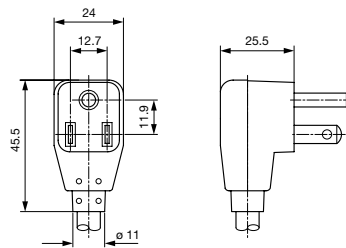

**Dimensions**Length  24 mm

## 1140 - R - Type - D - Length

The characters are placeholders for the correspondingly keys of selections from the key tables.  
Typ steht für die Dose bzw. 2. Seite, Länge ist die Leitungslänge in mm.

1140 - **R** - Type - D - Length = corde type

corde type	Configuration key
SVT 3x18AWG	N
SJT 3x18AWG	P
special cord	Z

General Product Information see page XXX

1140 - R - **Type** - D - Length = cord end 2

cord length in mm