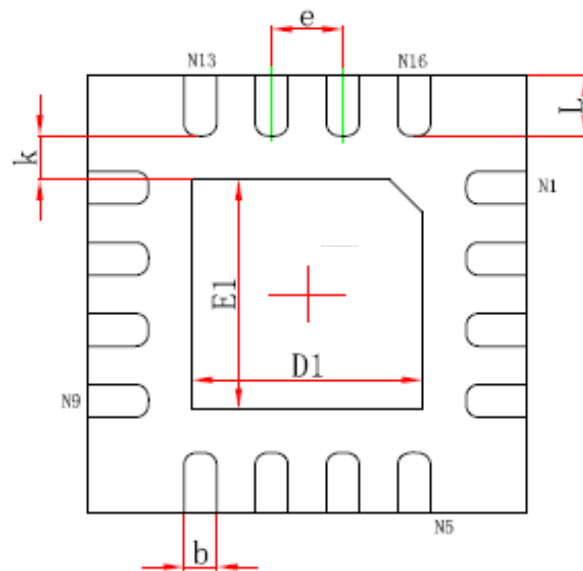

<QFN16>

<QFN -16> Top View

<QFN -16> Bottom View

<QFN -16> Side View

Symbol	Dimensions In Millimeters		Dimensions In Inches	
	Min.	Max.	Min.	Max.
A	0.700/0.800	0.800/0.900	0.028/0.031	0.031/0.035
A1	0.000	0.050	0.000	0.002
A3	0.203REF.		0.008REF.	
D	3.900	4.100	0.154	0.161
E	3.900	4.100	0.154	0.161
D1	2.000	2.200	0.079	0.087
E1	2.000	2.200	0.079	0.087
k	0.200MIN.		0.008MIN.	
b	0.250	0.350	0.010	0.014
e	0.650TYP.		0.026TYP.	
L	0.450	0.650	0.018	0.026
