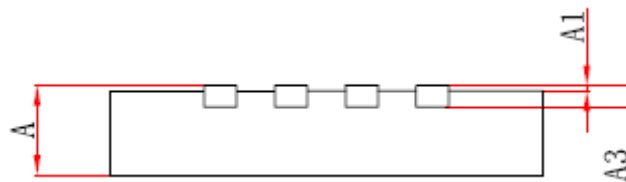

<QFN16>

<QFN -16> Top View

<QFN -16> Bottom View

<QFN -16> Side View

Symbol	Dimensions In Millimeters		Dimensions In Inches	
	Min.	Max.	Min.	Max.
A	0.700/0.800	0.800/0.900	0.028/0.031	0.031/0.035
A1	0.000	0.050	0.000	0.002
A3	0.203REF.		0.008REF.	
D	3.900	4.100	0.154	0.161
E	3.900	4.100	0.154	0.161
D1	2.000	2.200	0.079	0.087
E1	2.000	2.200	0.079	0.087
k	0.200MIN.		0.008MIN.	
b	0.250	0.350	0.010	0.014
e	0.650TYP.		0.026TYP.	
L	0.450	0.650	0.018	0.026
