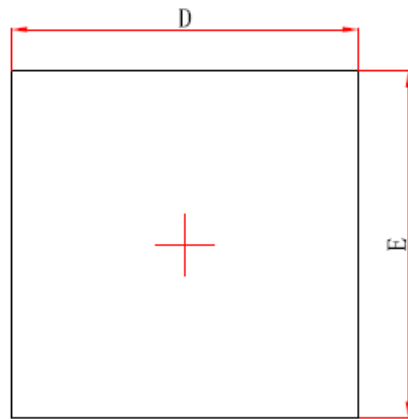

<QFN16>

<QFN -16> Top View

<QFN -16> Bottom View

<QFN -16> Side View

Symbol	Dimensions In Millimeters		Dimensions In Inches	
	Min.	Max.	Min.	Max.
A	0.700/0.800	0.800/0.900	0.028/0.031	0.031/0.035
A1	0.000	0.050	0.000	0.002
A3	0.203REF.		0.008REF.	
D	3.900	4.100	0.154	0.161
E	3.900	4.100	0.154	0.161
D1	2.000	2.200	0.079	0.087
E1	2.000	2.200	0.079	0.087
k	0.200MIN.		0.008MIN.	
b	0.250	0.350	0.010	0.014
e	0.650TYP.		0.026TYP.	
L	0.450	0.650	0.018	0.026
