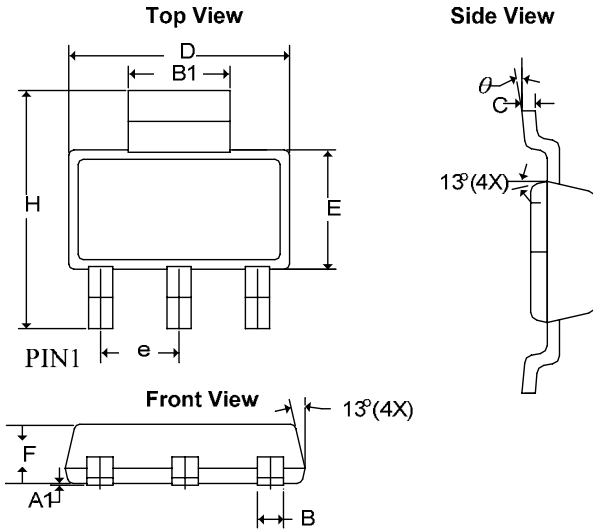

SOT-223

SYMBOLS	MILLIMETERS		INCHES	
	MIN	MAX	MIN	MAX
A_1	0.01	0.10	0.0004	0.0039
B	0.60	0.84	0.0236	0.0330
B_1	2.90	3.15	0.1140	0.1240
C	0.24	0.38	0.0094	0.0150
D	6.20	6.71	0.2441	0.2640
E	3.30	3.71	0.1299	0.1460
e	2.30 BSC		0.0906 BSC	
F	1.40	1.80	0.0551	0.0709
H	6.70	7.30	0.2638	0.2874
θ	0°	10°	0°	10°