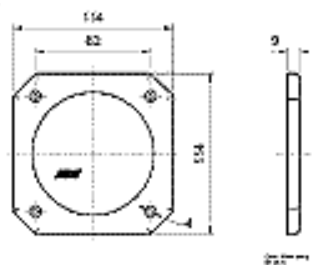

GRILLE 10 ES

Art. No. 4642

Protective grille made of mat-black metal. Decoration ring made of black ABS plastics.

Suitable for: [FR 10 4 OHM](#); [FR 10 8 OHM](#); [FR 10 H 4 OHM](#); [FR 10 H 8 OHM](#); [FR 10 HM 4 OHM](#); [FR 10 HM 8 OHM](#); [R 10 S 4 OHM](#); [R 10 S 8 OHM](#); [R 10 SC 4 OHM](#); [R 10 SC 8 OHM](#); [FX 10 4 OHM](#)