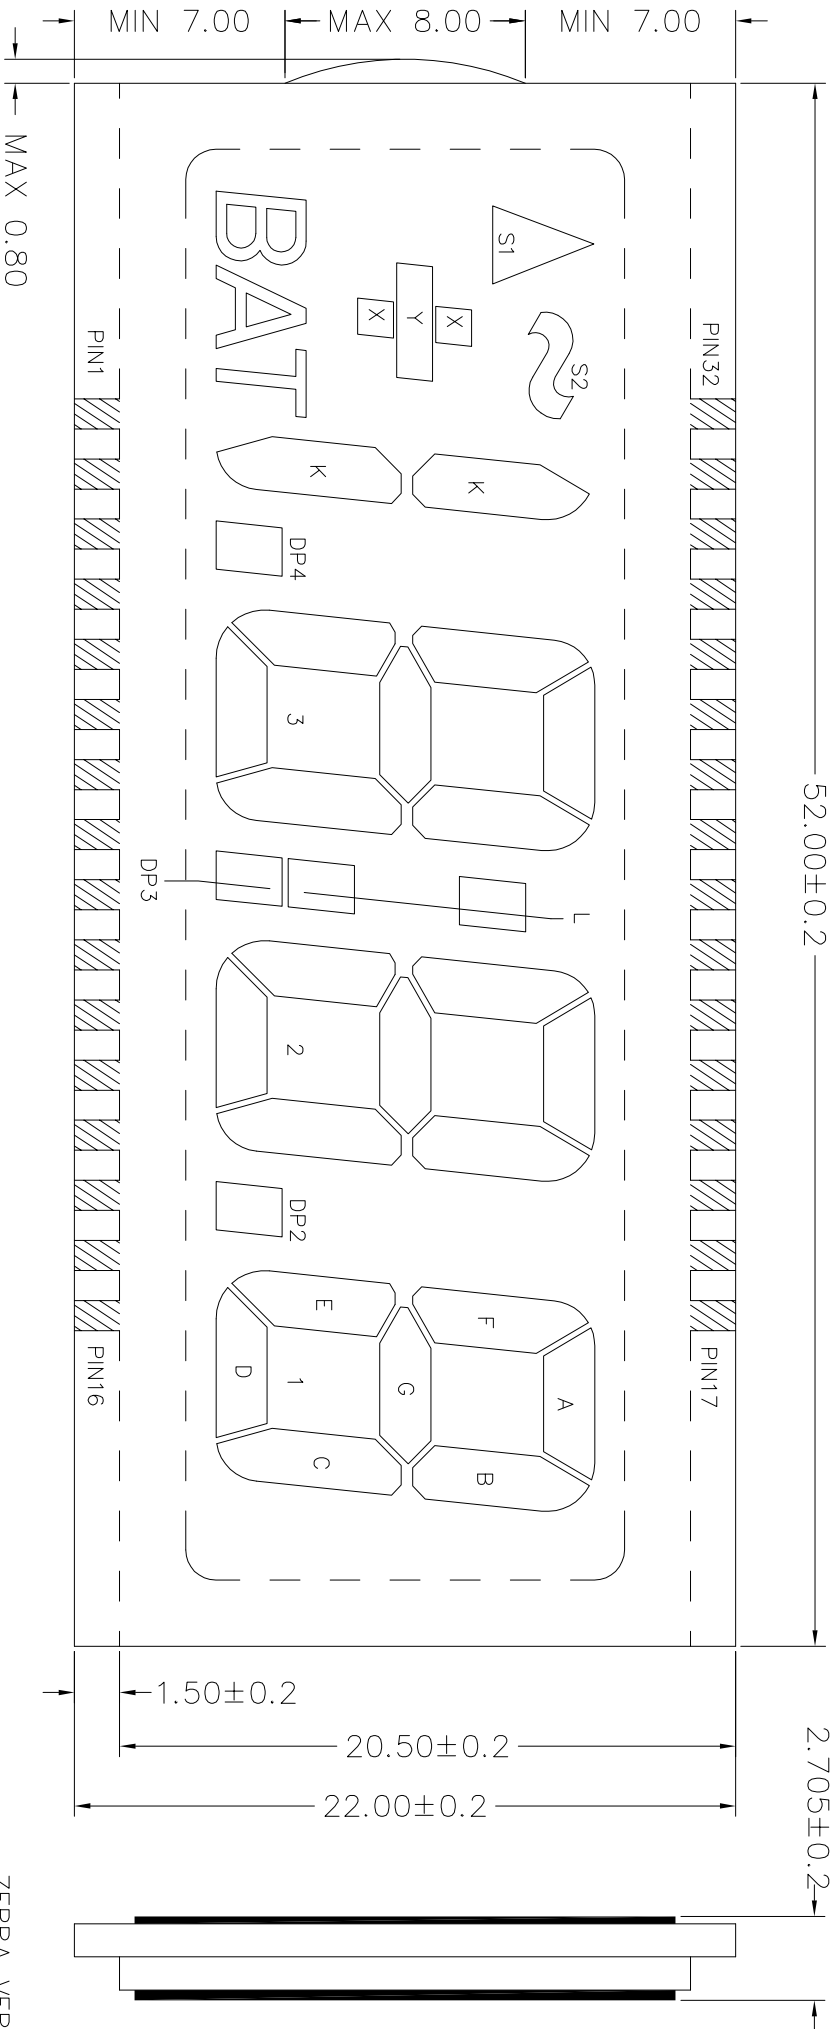

VI-318

ZEBRA VERSION

PIN	1	2	3	4	5	6	7	8	9	10	11	12	13	14	15	16	17	18	19	20	21	22	23	24	25	26	27	28	29	30	31	32
COM1	COM1	Y	K	DP4	3E	3D	3C	DP3	2E	2D	2C	DP2	1E	1D	1C	1B	1A	1F	1G	2B	2A	2F	2G	L	3B	3A	3F	3G	S2	S1	X	BAT