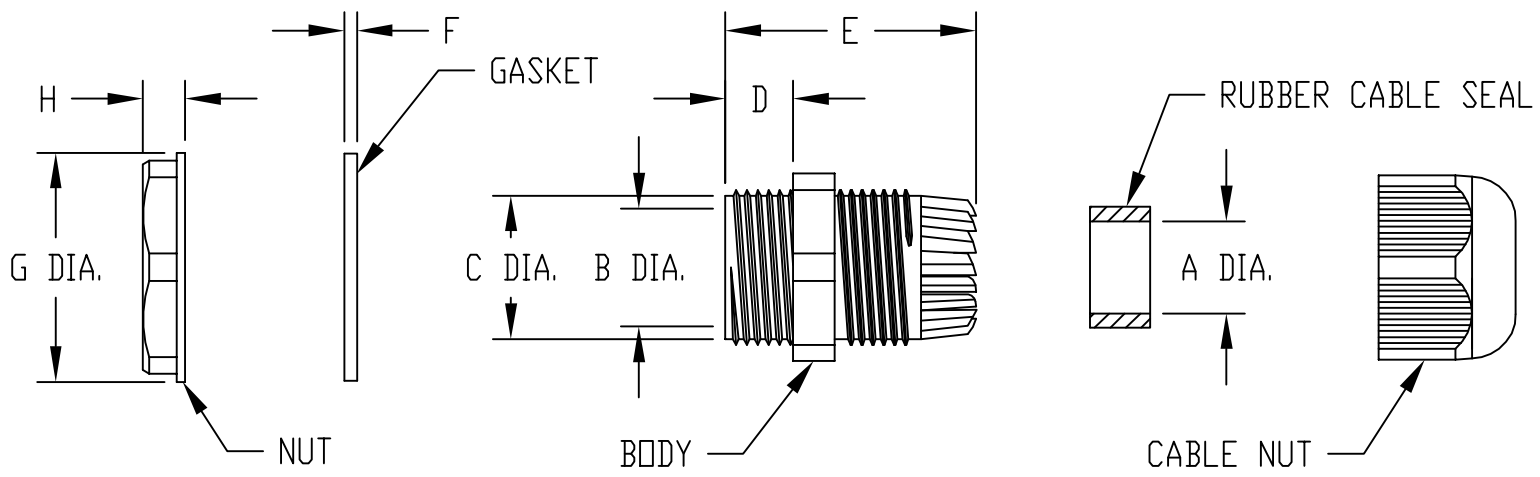

PART NAME	NEMA 4X GLAND	PART No.	NG-9511 TO NG-9517	REV. DATE	6-4-10
-----------	---------------	----------	--------------------	-----------	--------

MATERIAL: NYLON -66, UL-94V2 (NUT, BODY & CABLE NUT)
 NBR (N) RUBBER (GASKET & CABLE SEAL)
 COLOR: BLACK

PART NO.	Mount Thread	Cable Range (DIA.)	A	B	C	D	E	F	G	H
NG-9511	PG-7	0.118 - 0.169	0.197	0.315	0.488	0.315	1.102	0.039	0.827	0.209
NG-9512	PG-9	0.158 - 0.252	0.283	0.374	0.563	0.323	1.169	0.056	0.921	0.201
NG-9513	PG-11	0.197 - 0.295	0.374	0.512	0.717	0.323	1.236	0.058	1.047	0.205
NG-9514	PG-13.5	0.236 - 0.433	0.453	0.591	0.787	0.371	1.315	0.062	1.161	0.244
NG-9515	PG-16	0.394 - 0.512	0.524	0.669	0.878	0.382	1.425	0.062	1.303	0.250
NG-9516	PG-21	0.512 - 0.669	0.681	0.866	1.102	0.425	1.583	0.062	1.551	0.287
NG-9517	PG-29	0.709 - 0.945	0.957	1.181	1.449	0.433	1.772	0.062	1.972	0.315

PART NAME	ADAPTER BRACKET	PART No.	AB-2375	REV. DATE	
-----------	-----------------	----------	---------	-----------	--

MATERIAL: 16 GA. STEEL
 COLOR: BLACK