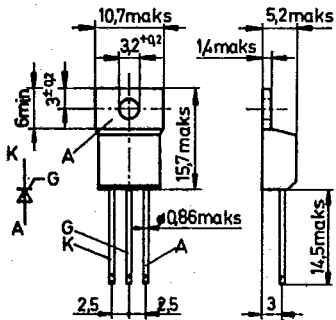

Tiristorji do 15 A Thyristors to 15 A

Tip/Type	U_{DRM}	I_{TAV}	I_{TSM}	I_D maks./max. I_R maks./min. pri/at U_{RRM}	I_{GT} maks./max.	U_T maks./max.	Sl./ Fig.
	(V)	(A)	(A)	(mA)	(mA)	(V)	
KT 502	100	1	15	0,5	10	1,7	37
KT 503	200						
KT 504	300						
KT 505	400						
KT 506	400						
KT 508/50	50	0,8	15	0,5	1...2	1,7	
KT 508/100	100						
KT 508/200	200						
KT 508/300	300						
KT 508/400	400						
KT 206/200	200	3	30	0,5	10	1,7	38
KT 206/400	400						
KT 206/600	600						
KT 704	300	15	120	3	40	1,7	39
KT 705	400						
KT 706	500						
KT 707	600						
KT 708	700						

Sl./Fig. 37

TO-39

DataSheet4U.com

DataShee

Sl./Fig. 38

TO-220

Sl./Fig. 39

TO-48