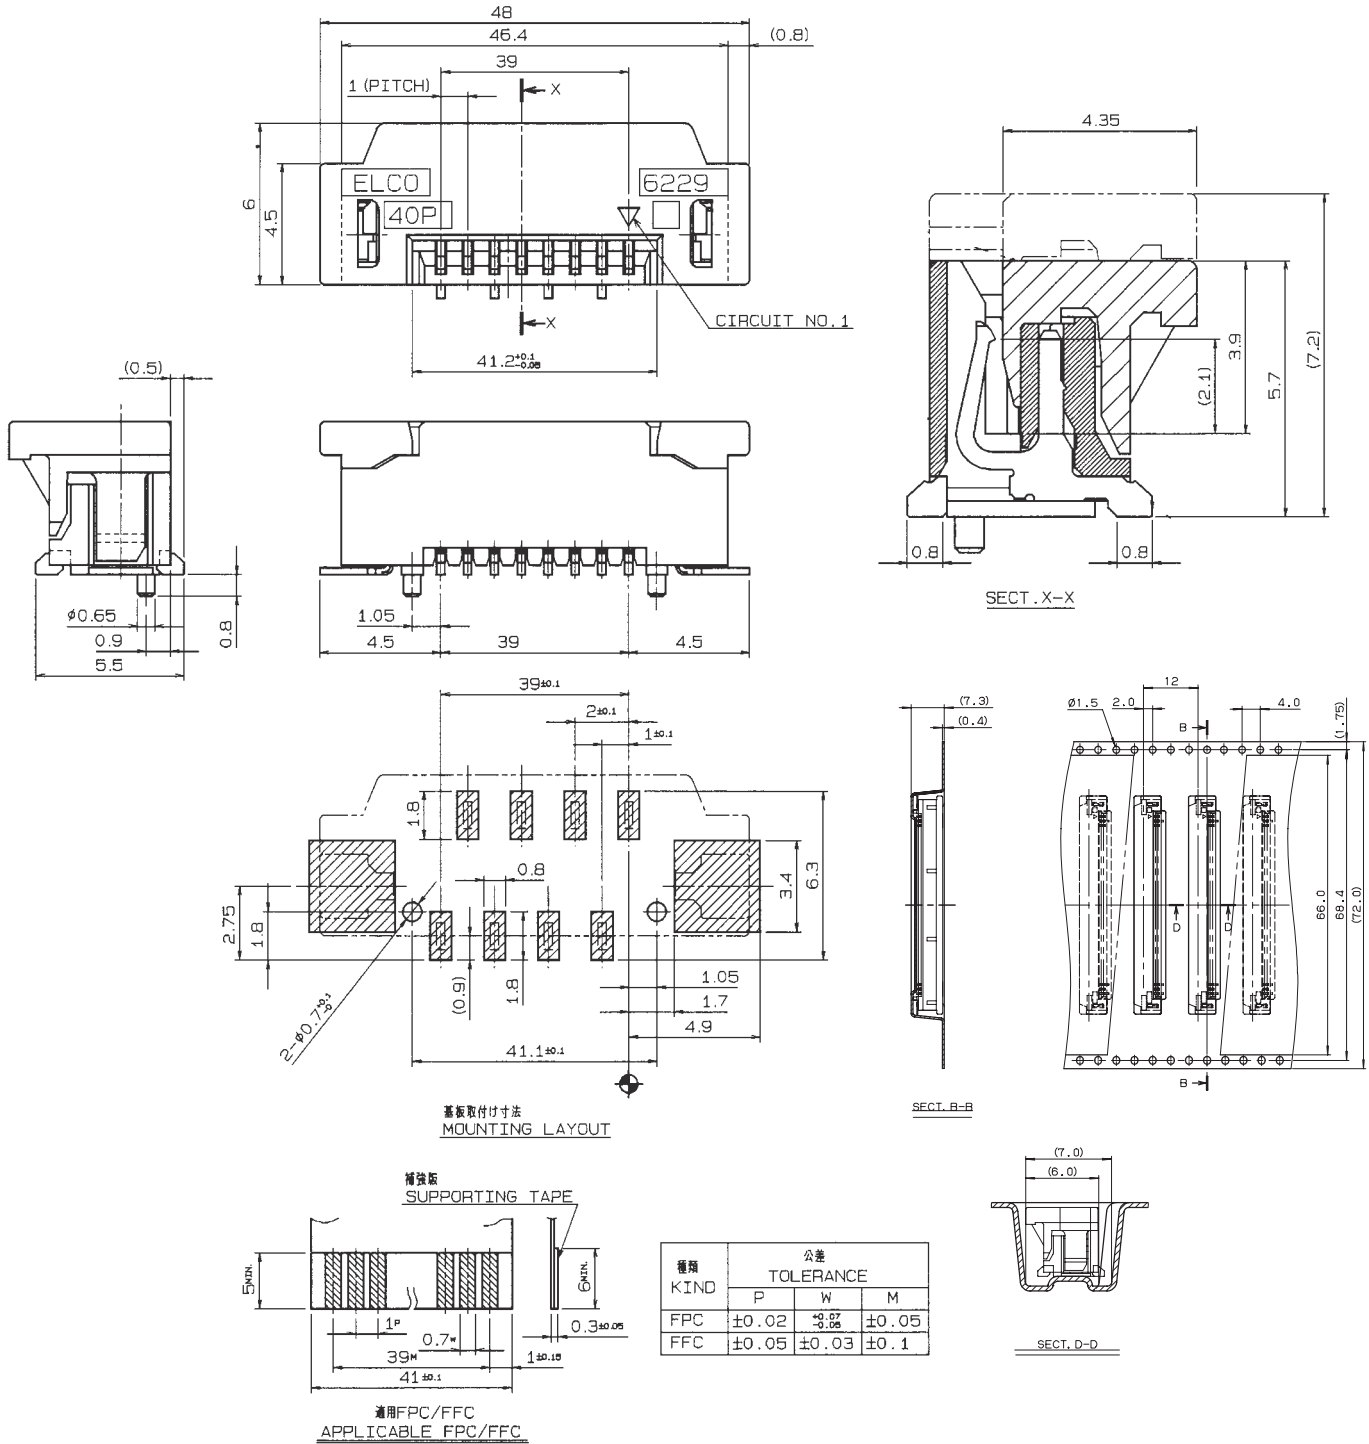

# 6229

1.0mmピッチ ストレート DIP 片面接点 スライドロック

1.0mmPitch Vertical Through hole Single-sided contact Slide lock

注文コード ORDERING CODE  
00 6229 640 003 800+

RoHS 対応品  
RoHS Compliant Product

00: トレー梱包 TRAY PACKAGE

極数 NUMBER OF POSITIONS

# 6229

1.0mmピッチ ストレート SMT 片面接点 スライドロック  
1.0mmPitch Vertical SMT Single-sided contact Slide lock

注文コード ORDERING CODE

0X 6229 040 00X 800+

RoHS 対応品

RoHS Compliant Product

0: トレー梱包  
TRAY PACKAGE

4: エンボス梱包  
Tape & Reel Package