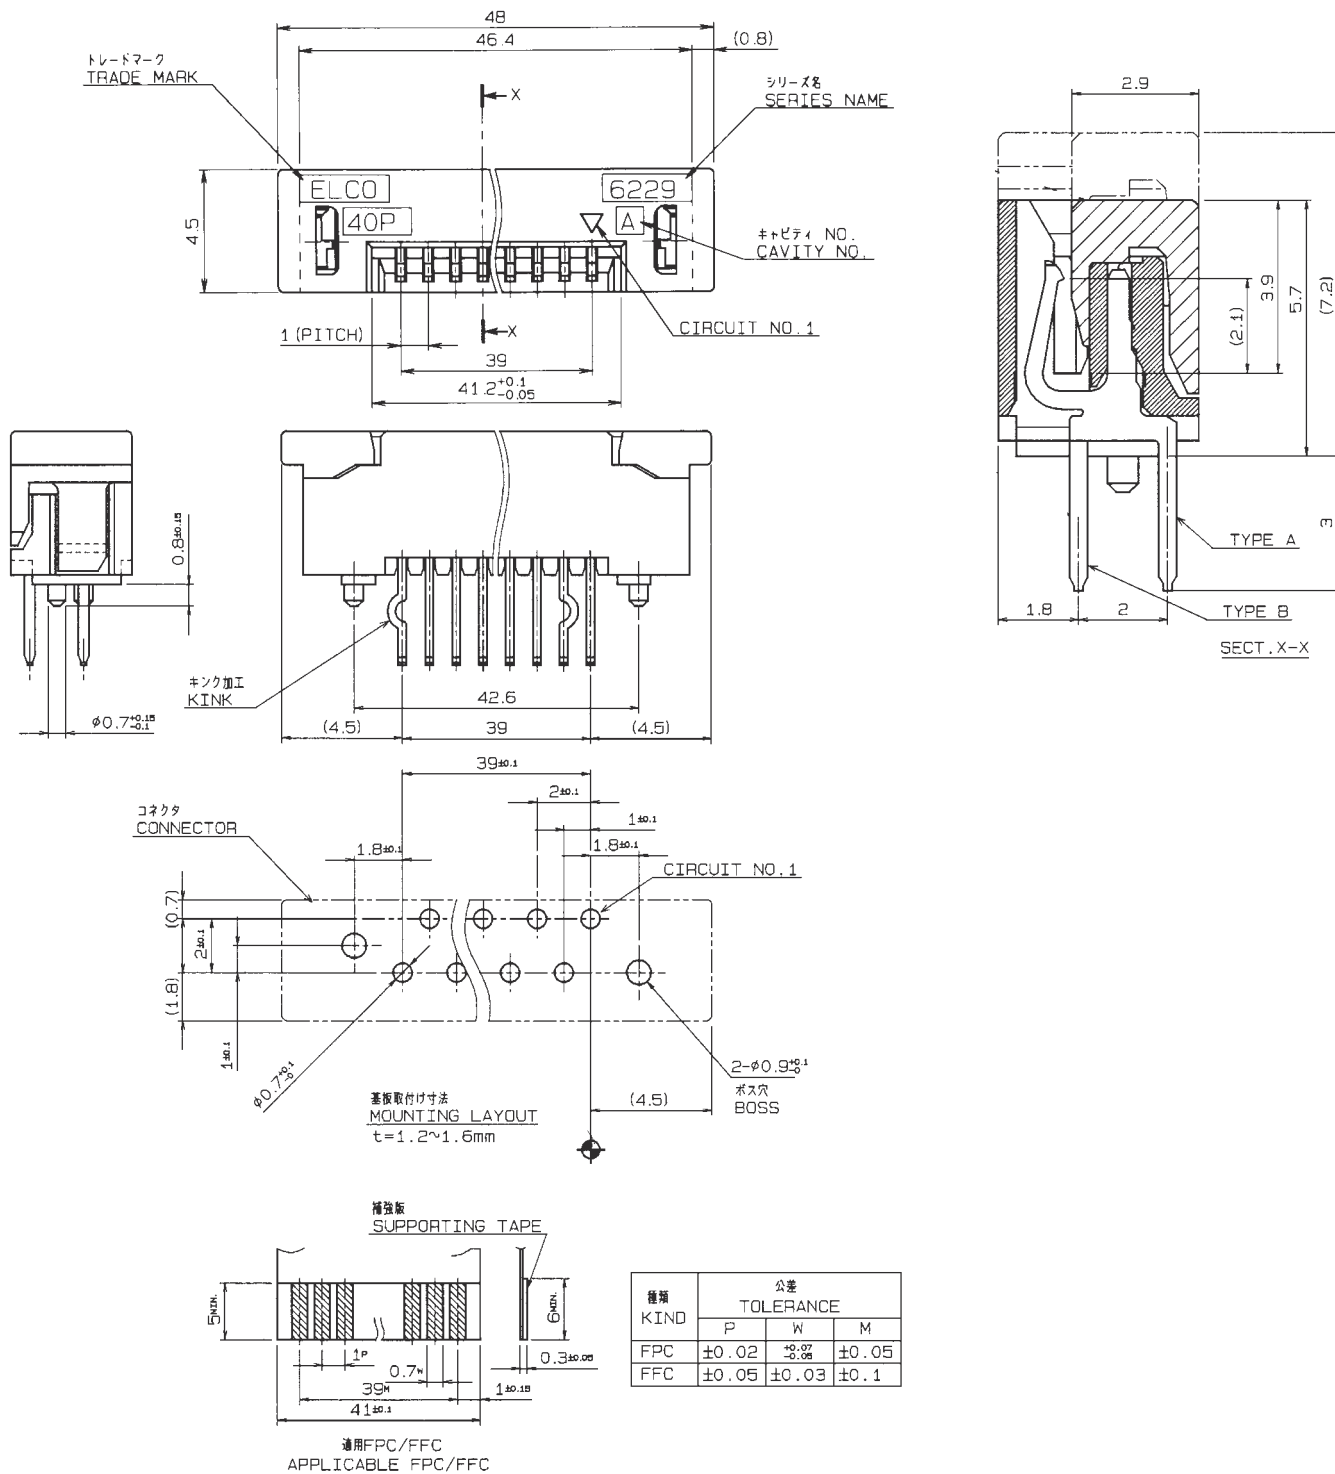

# 6229

1.0mmピッチ ストレート DIP 片面接点 スライドロック

1.0mmPitch Vertical Through hole Single-sided contact Slide lock

注文コード ORDERING CODE  
00 6229 640 003 800+

RoHS 対応品  
RoHS Compliant Product

00: トレー梱包 TRAY PACKAGE

極数 NUMBER OF POSITIONS

スズ銅めっき Sn-Cu Plated

1.0mm Pitch  
SERIES

# 6229

1.0mmピッチ ストレート SMT 片面接点 スライドロック  
1.0mmPitch Vertical SMT Single-sided contact Slide lock

注文コード ORDERING CODE

0X 6229 040 00X 800+

RoHS 対応品

RoHS Compliant Product

0: トレー梱包  
TRAY PACKAGE

4: エンボス梱包  
Tape & Reel Package