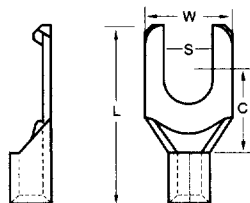

Wire Range	Material: Brass or Steel			Versakrimp®			Avikrimp®			
	Stud Size S	Max. Width W	Min. Clearance C	Loose Piece Order No.	Mylar Tape Order No.	Max. Length L	Loose Piece Order No.	Mylar Tape Order No.	Expanded Flare on Mylar Tape Order No.	Max. Length L
22-18 0.3-1.0mm <sup>2</sup>	5-6 (3-3.5)	.301 (7.6)	.207 (5.3)	19124-0007	19124-0008	.556 (14.1)	19127-0007	19127-0009		.781 (19.8)
	8 (4)	.301 (7.6)	.207 (5.3)	19124-0009	19124-0010	.556 (14.1)	19127-0010	19127-0011		.781 (19.8)
	10 (-)	.301 (7.6)	.207 (5.3)				19127-0012	19127-0013		.781 (19.8)
16-14 1.2-2.0mm <sup>2</sup>	5-6 (3-3.5)	.301 (7.6)	.209 (5.3)	19124-0035	19124-0036	.570 (14.4)	19127-0039	19127-0041		.810 (20.6)
	8 (4)	.301 (7.6)	.209 (5.3)	19124-0041		.570 (14.4)				
	8 (4)	.301 (7.6)	.209 (5.3)	19124-0037	19124-0038	.570 (14.4)	19127-0042	19127-0044		.810 (20.6)
	8 (4)	.335 (8.5)	.235 (6.0)				19095-0138	19127-0072		.872 (22.1)
	10 (-)	.301 (7.6)	.209 (5.3)	19124-0042		.570 (14.4)				
	10 (-)	.301 (7.6)	.209 (5.3)				19127-0099	19127-0045		.810 (20.6)
	10 (-)	.385 (9.8)	.235 (6.0)	19124-0053	19124-0054	.633 (16.1)	19095-0135	19127-0064		.873 (22.2)
12-10 3.0-6.0mm <sup>2</sup>	8 (4)	.385 (9.8)	.301 (7.7)				19127-0086	19127-0087	19127-0088	1.076 (27.3)
	10 (-)	.385 (9.8)	.301 (7.7)	19124-0071	19124-0072	.770 (19.6)	19127-0089	19127-0090	19127-0092	1.076 (27.3)

Wire Range	Material: Copper			Krimptite®				
	Stud Size S	Max. Width W	Min. Clearance C	Barrel Length	Material Thickness Max.	Circular Mil Area	Order No.	Max. Length L
14-12 2.0-3.0mm <sup>2</sup>	10 (-)	.425 (10.8)	.370 (9.4)	.200 (5.1)	.040 (1.0)	3,260-8,230	19118-0094	.816 (20.7)