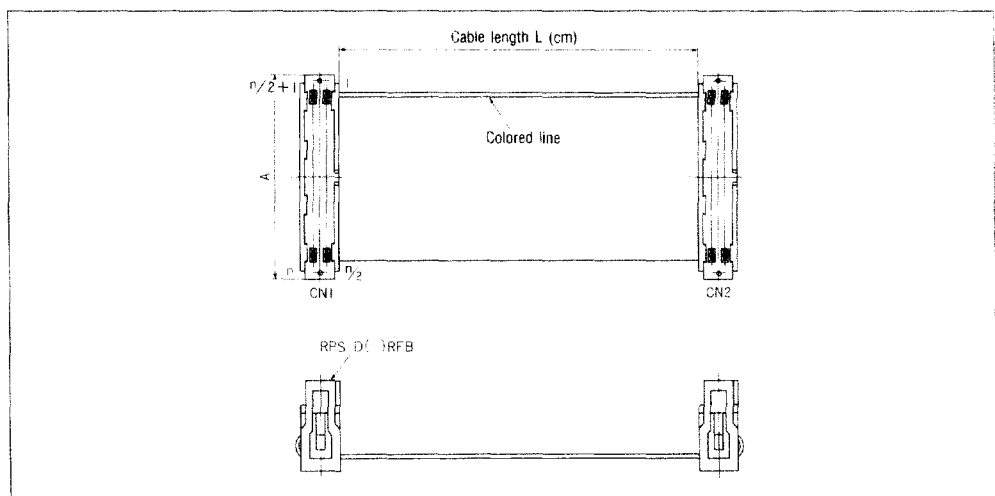

UNIT: mm

Number of Positions	Part No.	A
20	RPS-D 20RA-( )-( )	18.57
26	RPS-D 26RA-( )-( )	22.38
34	RPS-D 34RA-( )-( )	27.46
40	RPS-D 40RA-( )-( )	31.27
50	RPS-D 50RA-( )-( )	37.62
62	RPS-D 52RA-( )-( )	38.89
68	RPS-D 60RA-( )-( )	43.97
80	RPS-D 68RA-( )-( )	49.05
80	RPS-D 80RA-( )-( )	56.67
100	RPS-D100RA-( )-( )	69.37