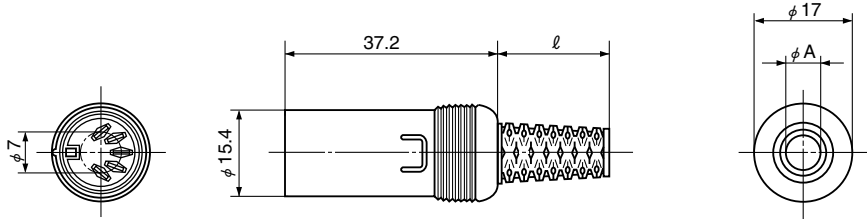

TCS8000 Series

Soldering Connection Type

TCS8056-015277

DIN Standard No.	41524	—	41524	—	45327	45322	45329	45326	—			
Number of Pins	3	4	5a	5b	5c	6	7	8a	8b			
Contact Arrangement												
	Bush											
	Length (l)	Inner Dia. (A)	Color									
TCS8000 Series	16	4.2	Black	TCS8034-015277	TCS8044-015277	TCS8054-015277	TCS8024-015277		TCS8064-015277	TCS8074-015277	TCS8084-015277	TCS8094-015277
			Gray#1	TCS8034-015677	TCS8044-015677	TCS8054-01-5601	TCS8024-015677		TCS8064-015677	TCS8074-015677	TCS8084-015677	TCS8094-015677
			Gray#2	TCS8034-015477	TCS8044-015477	TCS8054-015477	TCS8024-015477		TCS8064-015477	TCS8074-015477	TCS8084-015477	TCS8094-015477
	16	5.2	Black	TCS8039-015277	TCS8049-015277	TCS8059-015277	TCS8029-015277		TCS8069-015277	TCS8079-015277	TCS8089-015277	TCS8099-015277
			Gray#1	TCS8039-015677	TCS8049-015677	TCS8059-015677	TCS8029-015677		TCS8069-015677	TCS8079-015677	TCS8089-015677	TCS8099-015677
	21	6.2	Black	TCS8036-015277	TCS8046-015277	TCS8056-015277	TCS8026-015277		TCS8066-015277	TCS8076-015277	TCS8086-015277	TCS8096-015277
			Gray#1	TCS8036-015677	TCS8046-015677	TCS8056-015677	TCS8026-015677		TCS8066-015677	TCS8076-015677	TCS8086-015677	TCS8096-015677
			Gray#2	TCS8036-015477	TCS8046-015477	TCS8056-015477	TCS8026-015477		TCS8066-015477	TCS8076-015477	TCS8086-015477	TCS8096-015477
	21	7.2	Black	TCS8037-015277	TCS8047-015277	TCS8057-015277	TCS8027-015277		TCS8067-015277	TCS8077-015277	TCS8087-015277	TCS8097-015277
			Gray#1	TCS8037-015677	TCS8047-015677	TCS8057-015677	TCS8027-015677		TCS8067-015677	TCS8077-015677	TCS8087-015677	TCS8097-015677
			Gray#2	TCS8037-015477	TCS8047-015477	TCS8057-015477	TCS8027-015477		TCS8067-015477	TCS8077-015477	TCS8087-015477	TCS8097-015477