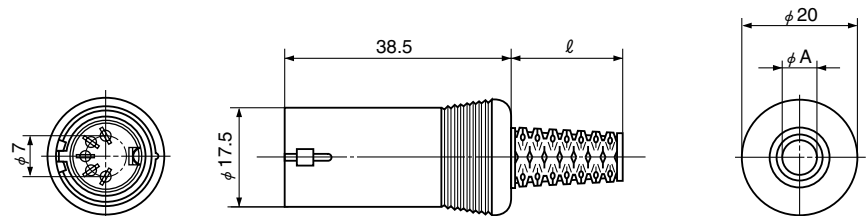

DIN Standard No.	41524	—	41524	—	45327	45322	45329	45326	—		
Number of Pins	3	4	5a	5b	5c	6	7	8a	8b		
Contact Arrangement											
	Bush										
	Length (l)	Inner Dia. (A)	Color								
TCS8500 Series	16	4.2	Black		TCS8554-0170277			TCS8564-0170277	TCS8574-0170277	TCS8584-0170277	TCS8594-0170277
			Gray#1		TCS8554-0170677			TCS8564-0170677	TCS8574-0170677	TCS8584-0170677	TCS8594-0170677
			Gray#2		TCS8554-0170477			TCS8564-0170477	TCS8574-0170477	TCS8584-0170477	TCS8594-0170477
	16	5.2	Black		TCS8559-0170277			TCS8569-0170277	TCS8579-0170277	TCS8589-0170277	TCS8599-0170277
			Gray#1		TCS8559-0170677			TCS8569-0170677	TCS8579-0170677	TCS8589-0170677	TCS8599-0170677
	21	6.2	Black		TCS8559-0170477			TCS8569-0170477	TCS8579-0170477	TCS8589-0170477	TCS8599-0170477
			Gray#1		TCS8559-0170677			TCS8569-0170677	TCS8579-0170677	TCS8589-0170677	TCS8599-0170677
			Gray#2		TCS8559-0170477			TCS8569-0170477	TCS8579-0170477	TCS8589-0170477	TCS8599-0170477
	21	7.2	Black		TCS8556-0170277			TCS8566-0170277	TCS8576-0170277	TCS8586-0170277	TCS8596-0170277
			Gray#1		TCS8556-0170677			TCS8566-0170677	TCS8576-0170677	TCS8586-0170677	TCS8596-0170677
			Gray#2		TCS8556-0170477			TCS8566-0170477	TCS8576-0170477	TCS8586-0170477	TCS8596-0170477
	21	7.2	Black		TCS8557-0170277			TCS8567-0170277	TCS8577-0170277	TCS8587-0170277	TCS8597-0170277
Gray#1				TCS8557-0170677			TCS8567-0170677	TCS8577-0170677	TCS8587-0170677	TCS8597-0170677	
Gray#2				TCS8557-0170477			TCS8567-0170477	TCS8577-0170477	TCS8587-0170477	TCS8597-0170477