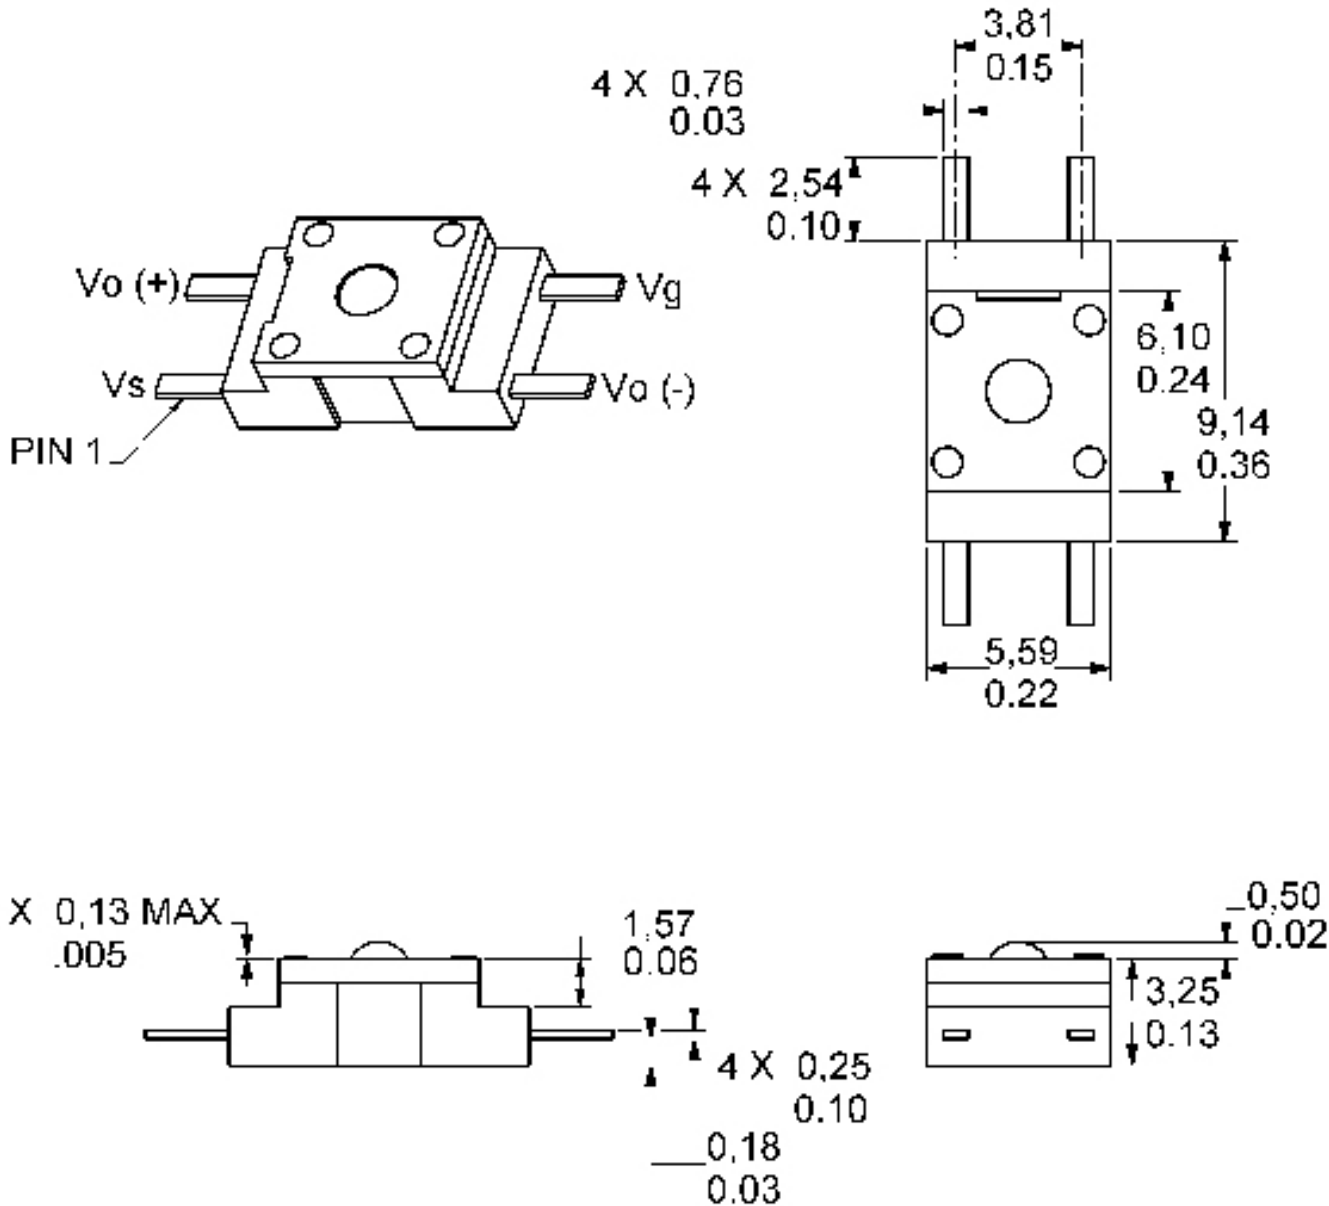

DUW]b[`GmY	6`ghYf`dUW
GYf]Yg`BUa Y	: G@GYf]Yg

Honeywell

ПОСТАВКИ
ДАТЧИКОВ
HONEYWELL

: G@\$) B&7

: cfW`GYbgcfg/`GYf]Yg: G/`Bcb!W@a dYbgUHYX/: cfW`FUb[Y. '\$`hc`) \$\$ [

Mounting Dimensions (for reference only) mm/in