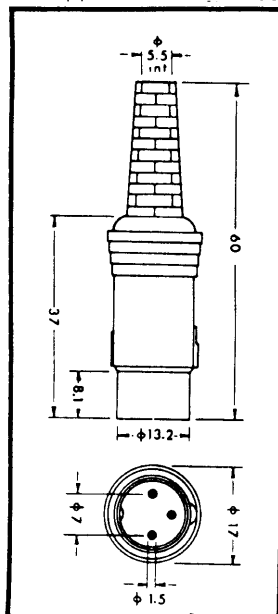

309-084

DIN LINE PLUGS

SCREENED

supplied unassembled

NO. OF PINS	DEGREES	ORDER CODE BLACK	ORDER CODE GREY
3	180	1053	1003*
4	216	1054	1004
5	180	1055	1005
5	180	1065	1045
5	240	1051	1001
5	360	1050	1000
5	360	1060	1040
6	240	1056	1006
7	270	1057	1007*
8	270	1058	1008
8	262	1068	1048