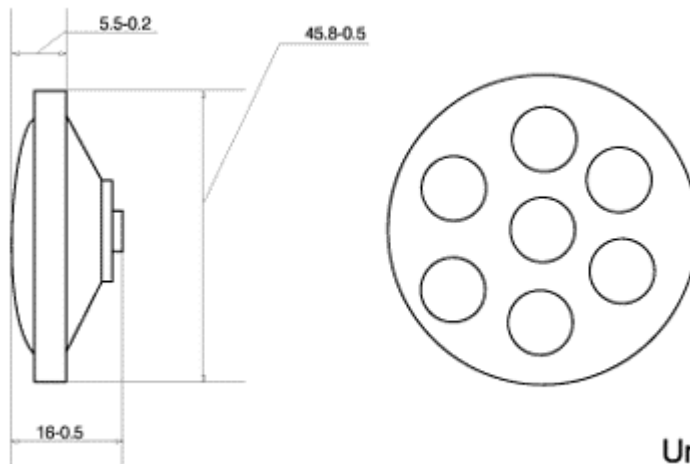

Type	BTU-1
DC Resistance(Ω)	50
Frequency Range(Hz)	300~3400
Sensitivity (dB)	-13 \pm 4
Weight(g)	26

Unit:mm