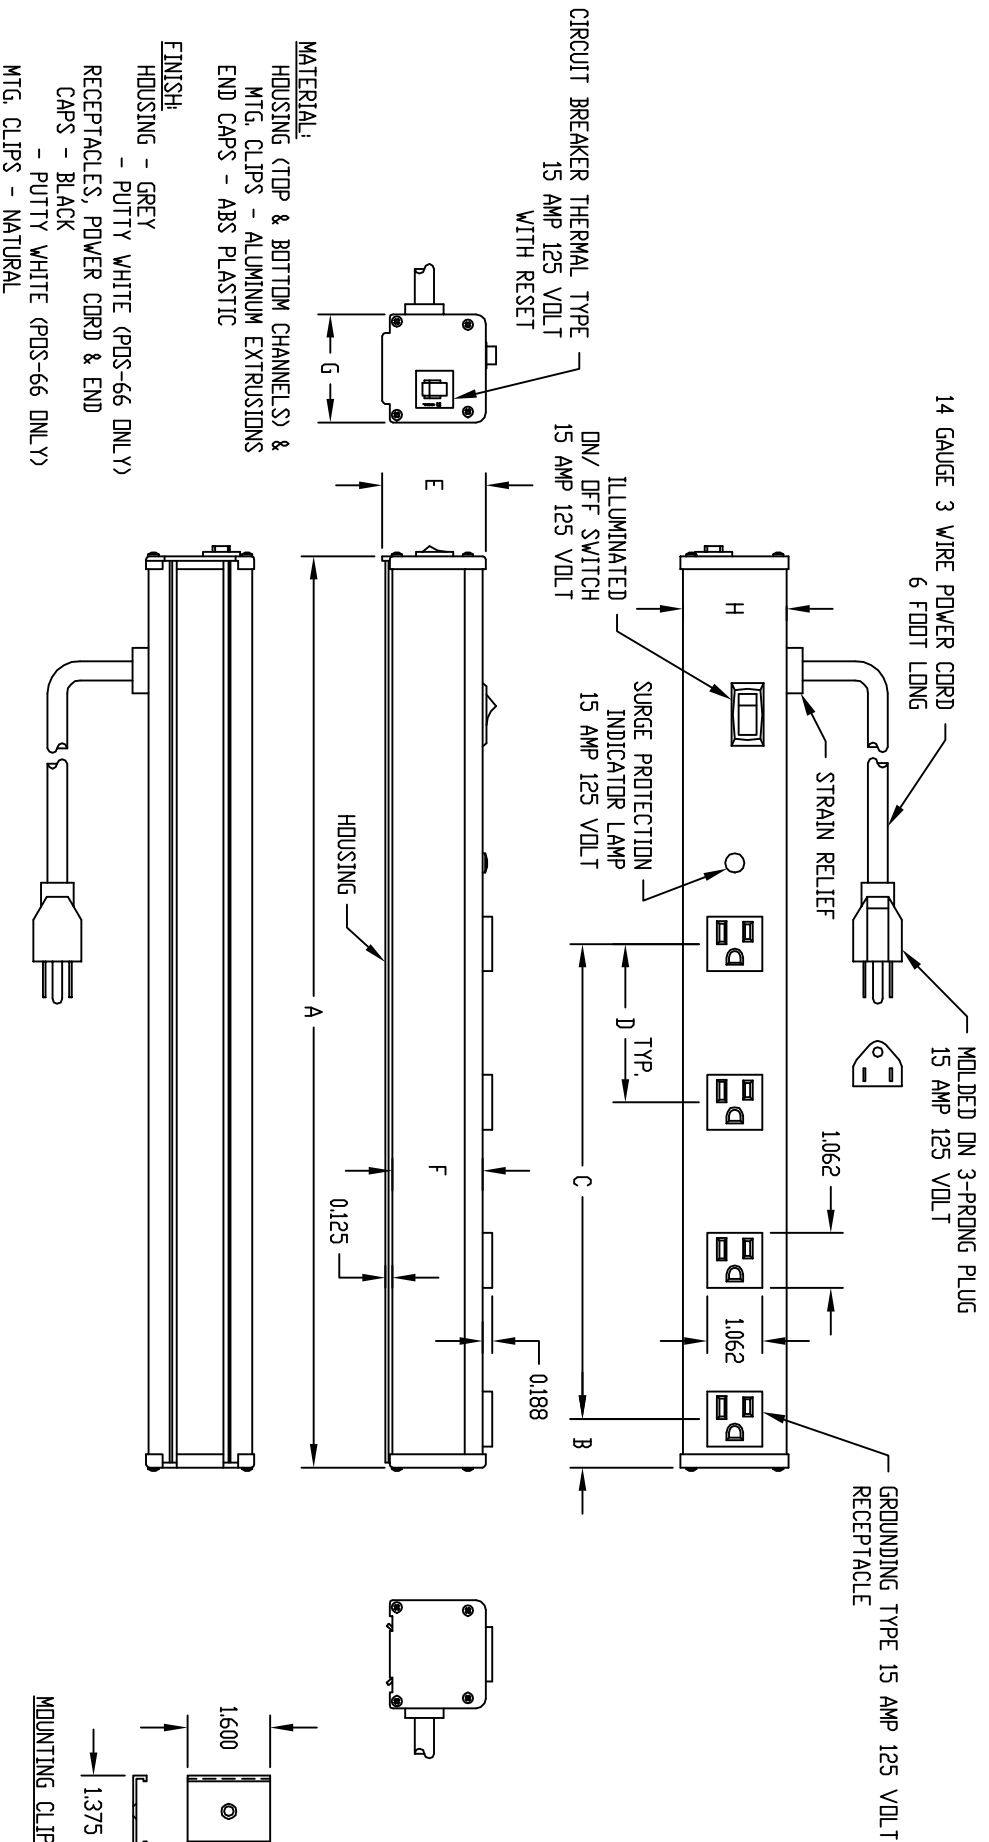

PART NAME

POWER OUTLET STRIP

PART No.

PDS-4-S TD PDS-66

PART NO.	QTY. OF OUTLETS	SURGE SUPPRESSED	A	B	C	D	E	F	G	H	QTY. OF MTG. CLIPS
PDS-4-S	(4)	YES	17.625	0.938	(3) SPACES @ 3.062 = 9.188	3.062	2.000	1.750	2.093	2.000	(2)
PDS-6	(6)	ND	12.250	0.969	(5) SPACES @ 1.250 = 6.250	1.250	1.828	1.563	1.843	1.750	(2)
PDS-7-S	(7)	YES	48.125	4.625	(6) SPACES @ 6.000 = 36.000	6.000	2.000	1.750	2.093	2.000	(2)
PDS-9-S	(9)	YES	60.125	4.625	(8) SPACES @ 6.000 = 48.000	6.000	2.000	1.750	2.093	2.000	(3)
PDS-11-S	(11)	YES	72.125	4.625	(10) SPACES @ 6.000 = 60.000	6.000	2.000	1.750	2.093	2.000	(3)
PDS-66	(6)	YES	13.000	0.969	(5) SPACES @ 1.250 = 6.250	1.250	2.000	1.750	2.093	2.000	(2)