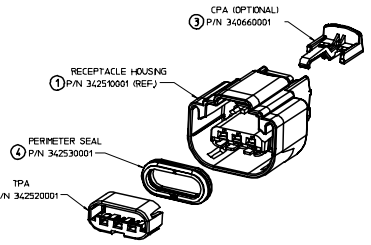

WIRE SIZE	PART NUMBER	TERMINAL	PAYOFF DIRECTION	PLATING	GRP	CABLE SEAL	CSR	COLOR
22	34083-0003	4W7T-1474-CA	RIGHT	TN	22	9786-KC930-SBA	E-1644-01	139-165
22	34083-1003	TBD	LEFT	TN	22	9786-KC930-SBA	E-1644-01	139-165
22	34081-0005	4W7T-1474-FA	RIGHT	GOLD	22	9786-KC930-SBA	E-1644-01	139-165
22	34081-1005	TBD	LEFT	GOLD	22	9786-KC930-SBA	E-1644-01	139-165
20	34083-0002	4W7T-1474-BA	RIGHT	TN	18/20	XW43-14603-AA	E-1644-00	160-210
20	34083-1002	TBD	LEFT	TN	18/20	XW43-14603-AA	E-1644-00	160-210
20	34081-0004	4W7T-1474-EA	RIGHT	GOLD	18/20	XW43-14603-AA	E-1644-00	160-210
20	34081-1004	TBD	LEFT	GOLD	18/20	XW43-14603-AA	E-1644-00	160-210
18	34083-0002	4W7T-1474-BA	RIGHT	TN	18/20	XW43-14603-AA	E-1644-00	160-210
18	34083-1002	TBD	LEFT	TN	18/20	XW43-14603-AA	E-1644-00	160-210
18	34081-0004	4W7T-1474-EA	RIGHT	GOLD	18/20	XW43-14603-AA	E-1644-00	160-210
18	34081-1004	TBD	LEFT	GOLD	18/20	XW43-14603-AA	E-1644-00	160-210
16	34083-0001	4W7T-1474-AA	RIGHT	TN	16	XW41-14603-FA	E-1644-02	210-250
16	34083-1001	TBD	LEFT	TN	16	XW41-14603-FA	E-1644-02	210-250
16	34081-0003	4W7T-1474-DA	RIGHT	GOLD	16	XW41-14603-FA	E-1644-02	210-250
16	34081-1003	TBD	LEFT	GOLD	16	XW41-14603-FA	E-1644-02	210-250