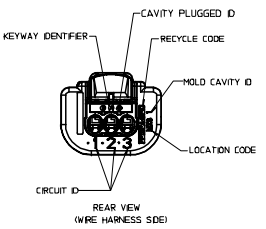

WIRE SIZE	PART NUMBER	TERMINAL	PAYOFF DIRECTION	PLATING	GRP	CABLE SEAL	CSR	COLOR
22	34083-0003	4W7T-1474-CA	RIGHT	TN	22	9786-KC930-SBA	E-1644-01	139-165
22	34083-1003	TBD	LEFT	TN	22	9786-KC930-SBA	E-1644-01	139-165
22	34081-0005	4W7T-1474-FA	RIGHT	GOLD	22	9786-KC930-SBA	E-1644-01	139-165
22	34081-1005	TBD	LEFT	GOLD	22	9786-KC930-SBA	E-1644-01	139-165
20	34083-0002	4W7T-1474-BA	RIGHT	TN	18/20	XW43-14603-AA	E-1644-00	160-210
20	34083-1002	TBD	LEFT	TN	18/20	XW43-14603-AA	E-1644-00	160-210
20	34081-0004	4W7T-1474-EA	RIGHT	GOLD	18/20	XW43-14603-AA	E-1644-00	160-210
20	34081-1004	TBD	LEFT	GOLD	18/20	XW43-14603-AA	E-1644-00	160-210
18	34083-0002	4W7T-1474-BA	RIGHT	TN	18/20	XW43-14603-AA	E-1644-00	160-210
18	34083-1002	TBD	LEFT	TN	18/20	XW43-14603-AA	E-1644-00	160-210
18	34081-0004	4W7T-1474-EA	RIGHT	GOLD	18/20	XW43-14603-AA	E-1644-00	160-210
18	34081-1004	TBD	LEFT	GOLD	18/20	XW43-14603-AA	E-1644-00	160-210
16	34083-0001	4W7T-1474-AA	RIGHT	TN	16	XW41-14603-FA	E-1644-02	210-250
16	34083-1001	TBD	LEFT	TN	16	XW41-14603-FA	E-1644-02	210-250
16	34081-0003	4W7T-1474-DA	RIGHT	GOLD	16	XW41-14603-FA	E-1644-02	210-250
16	34081-1003	TBD	LEFT	GOLD	16	XW41-14603-FA	E-1644-02	210-250