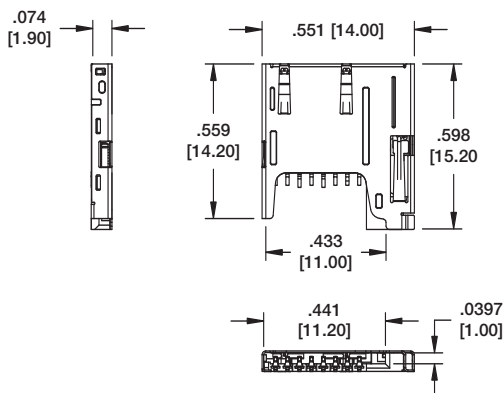

MINI SECURE DIGITAL

MSD-11-A-SG (Standard Type)

MINI SECURE DIGITAL PUSH PUSH REVERSE TYPE

MSDPR-11-A-SG (Reverse Type)

MICRO SECURE DIGITAL PUSH PUSH TYPE

MCSP-08-A-SG