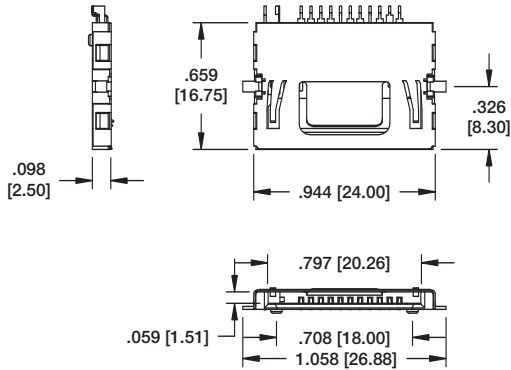

MINI SECURE DIGITAL

MSD-11-A-SG (Standard Type)

MINI SECURE DIGITAL PUSH PUSH REVERSE TYPE

MSDPR-11-A-SG (Reverse Type)

MICRO SECURE DIGITAL PUSH PUSH TYPE

MCSP-08-A-SG