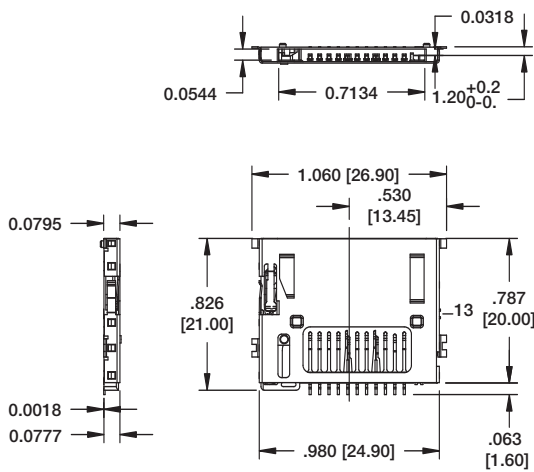

MINI SECURE DIGITAL

MSD-11-A-SG (Standard Type)

MINI SECURE DIGITAL PUSH PUSH REVERSE TYPE

MSDPR-11-A-SG (Reverse Type)

MICRO SECURE DIGITAL PUSH PUSH TYPE

MCSP-08-A-SG