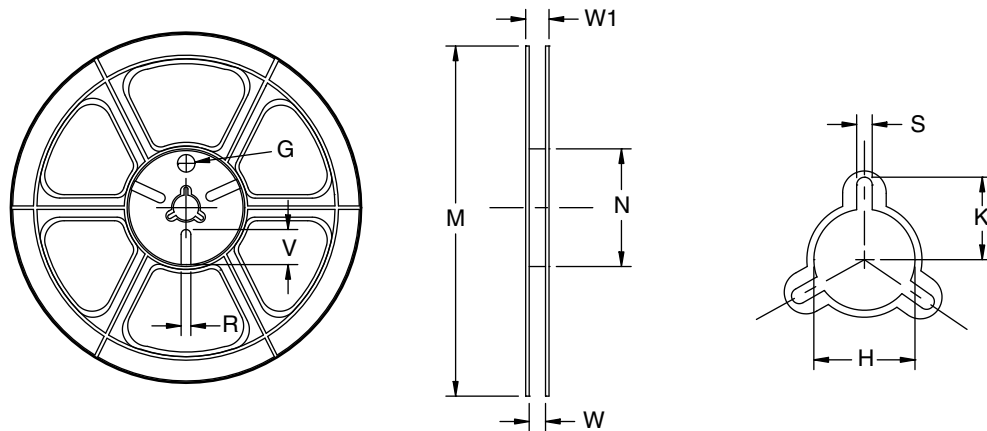

TSSOP-8 Tape and Reel Dimensions

Carrier Tape

Unit: mm

Package	A0	B0	K0	D0	D1	E	E1	E2	P0	P1	P2	T
TSSOP-8 (12mm)	6.80 ±0.10	3.40 ±0.10	1.60 ±0.10	1.50 ±0.10	1.50 Min.	12.00 ±0.30	1.75 ±0.10	5.50 ±0.05	8.00 ±0.10	4.00 ±0.10	2.00 ±0.10	0.30 ±0.05

Reel

Tape Size	Reel Size	M	N	W	W1	H	K	S	G	R	V
12mm	ø330	ø330.00 ±0.50	ø60.00 ±0.10	13.00 +1.50/-0.00	16.00 ±1.00	ø13.50 ±0.50	10.60	2.00 ±0.50	—	—	—

Leader/Trailer & Orientation