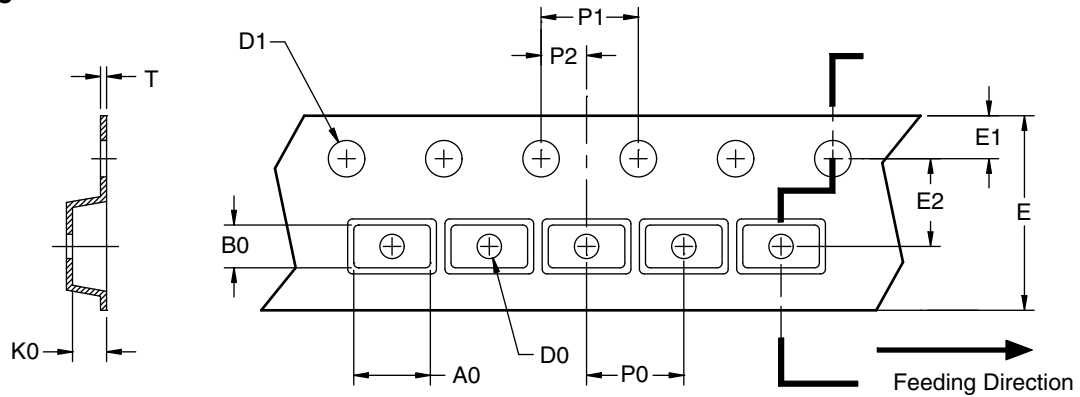

TSSOP-8 Tape and Reel Dimensions

Carrier Tape

Unit: mm

Package	A0	B0	K0	D0	D1	E	E1	E2	P0	P1	P2	T
TSSOP-8 (12mm)	6.80 ±0.10	3.40 ±0.10	1.60 ±0.10	1.50 ±0.10	1.50 Min.	12.00 ±0.30	1.75 ±0.10	5.50 ±0.05	8.00 ±0.10	4.00 ±0.10	2.00 ±0.10	0.30 ±0.05

Reel

Tape Size	Reel Size	M	N	W	W1	H	K	S	G	R	V
12mm	ø330	ø330.00 ±0.50	ø60.00 ±0.10	13.00 +1.50/-0.00	16.00 ±1.00	ø13.50 ±0.50	10.60	2.00 ±0.50	—	—	—

Leader/Trailer & Orientation