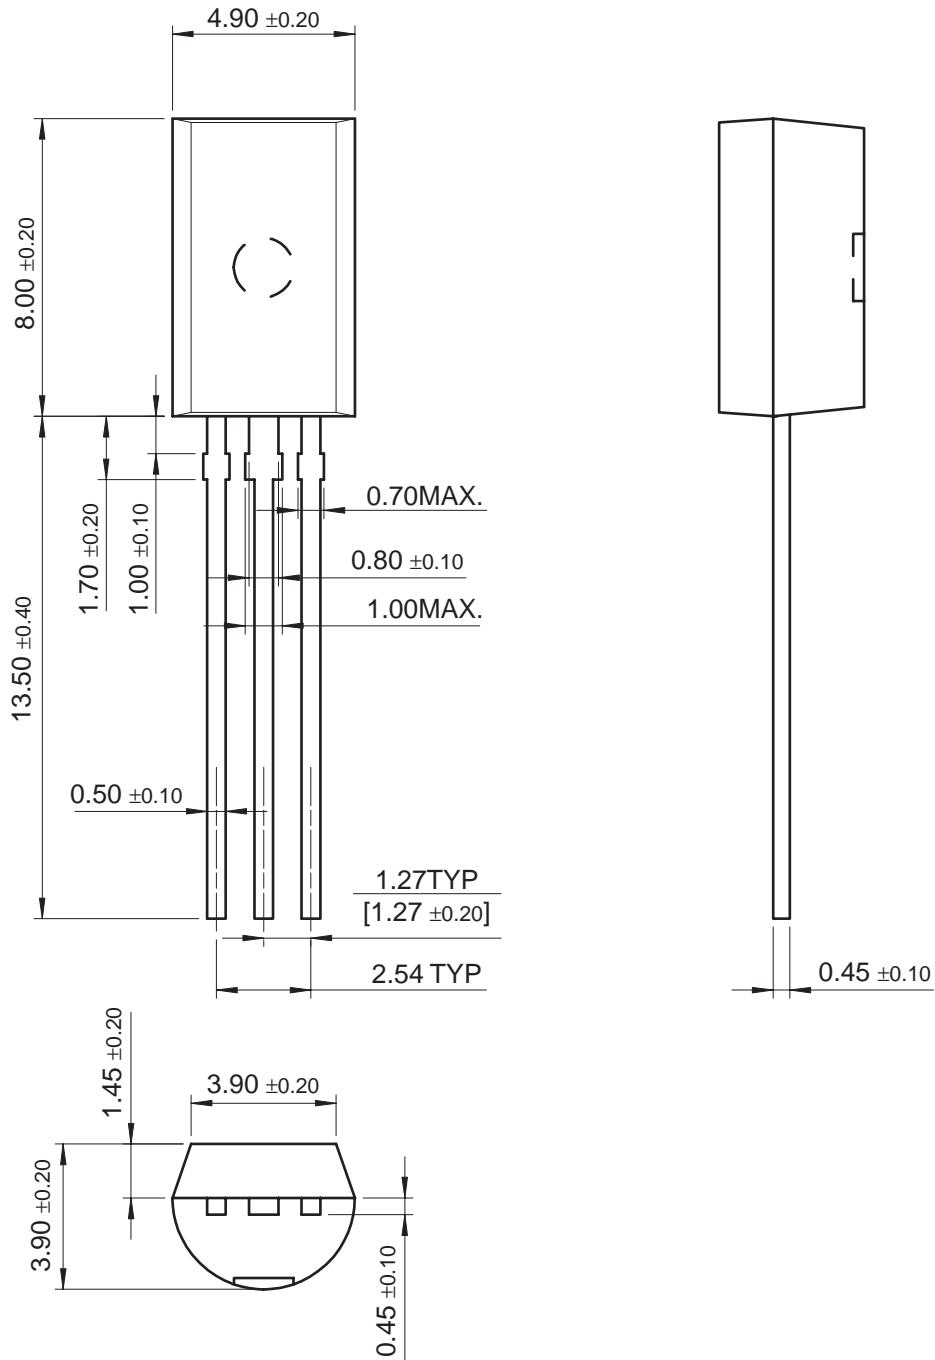

TO-92L Package Dimensions

TO-92L (FS PKG CODE AS)

Dimensions in Millimeters