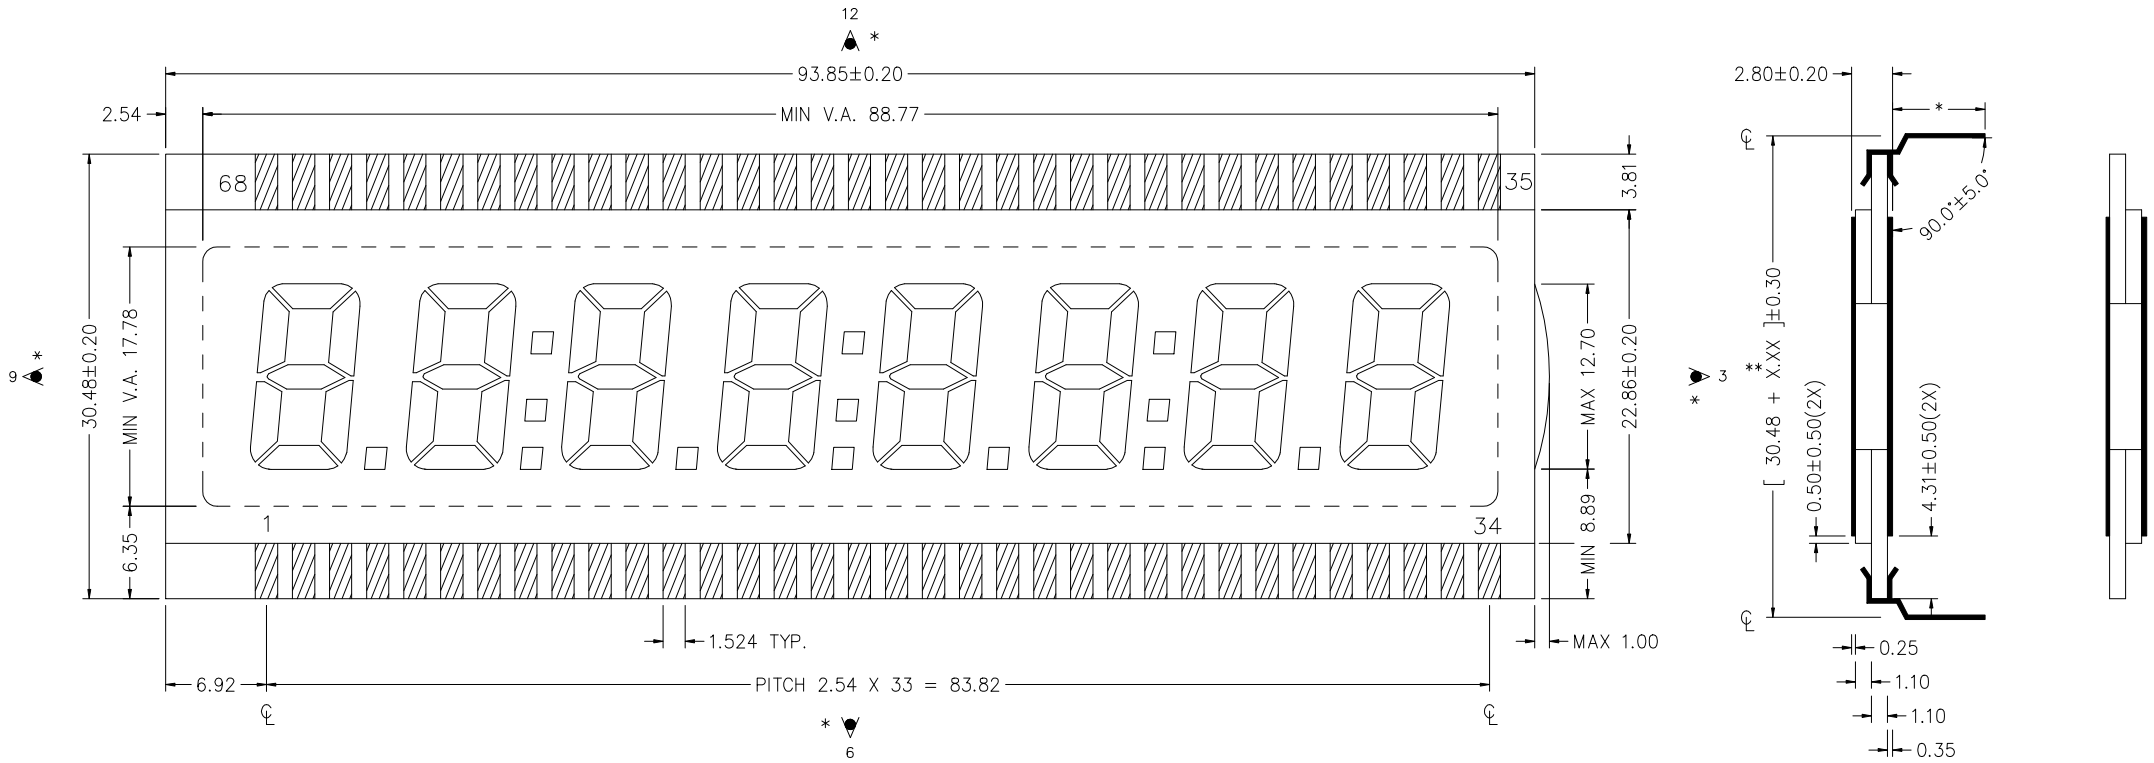

**VI-804-DP, VI-804-2**

DRIVER : OKI MSM58292, HD61603

-DP

-2