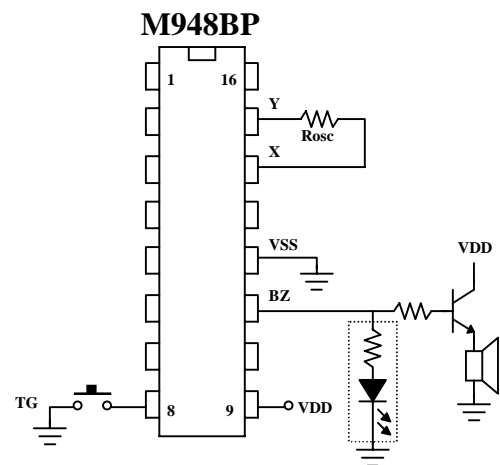

768 NOTES  
1 KEY 24 TUNES

768 音符 24 首歌音樂

MELODY	
M948B	

**FEATURES 功能敘述**

- Up to 24 tunes.
- 1 sequence trigger key.
- Digital Envelope.

**APPLICATION 產品應用**

- Toys, Clock melody etc..

**ELECTRICAL CHARACTERISTICS 電氣規格**

( @  $V_{DD}=3V$  unless otherwise specified )

Characteristics	Sym.	Min.	Typ.	Max.	Unit	REMARKS
工作電壓 Operating Voltage	$V_{DD}$	—	3	3.5	V	
工作電流 Operating Current	$I_{OP}$	—	0.1	0.5	mA	No load
靜態電流 Quiescent Current	$I_{SB}$	—	1	5	$\mu A$	
推動電流 BZ Driving Current	$I_O$	1	—	—	mA	@ $V_{DS}=1V$
振盪頻率 Oscillator Frequency	$F_{OSC}$	—	100	—	KHz	External $\pm 30\%$ , $R_{osc}=270K\Omega$
工作溫度 Operating Temperature	Temp.	0	25	60	$^{\circ}C$	

**APPLICATION DIAGRAM 參考電路圖**

\*All specs and applications shown above subject to change without prior notice.  
( 以上電路及規格僅供參考,本公司得逕行修正 )

768 NOTES  
1 KEY 24 TUNES

768 音符 24 首歌音樂

MELODY	
M948B	

**PAD ASSIGNMENT & POSITION**

UNIT : um

No.	PAD	X	Y
1	Y	-442.7	197.3
2	X	-442.7	377.3
3	TEST	-161.3	377.3
4	VSS	18.7	377.3
5	OUT	198.7	377.3
6	VDD	422.7	377.3
7	TG	442.7	171.1

\* IC CHIP ~ 1.3 x 1.2 mm<sup>2</sup>, substrate to VSS.