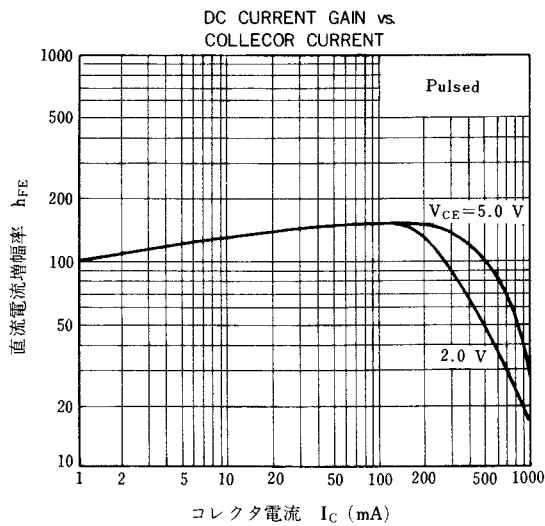

特性曲線/TYPICAL CHARACTERISTICS ($T_a=25\text{ }^\circ\text{C}$)