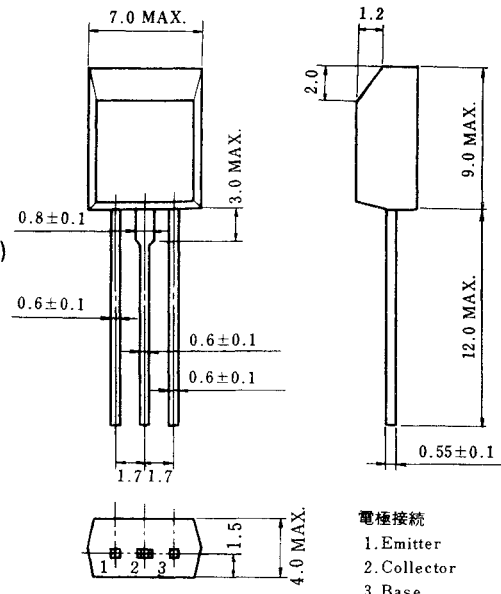

$V_{CE0}=140\text{ V}\cdots 2SA1221/2SC2958$

$V_{CE0}=160\text{ V}\cdots 2SA1222/2SC2959$

絶対最大定格/ABSOLUTE MAXIMUM RATINGS ($T_a=25\text{ }^\circ\text{C}$)

項目	略号	定格	単位
コレクタ・ベース間電圧	V_{CBO}	160	V
コレクタ・エミッタ間電圧	V_{CEO}	140/160	V
エミッタ・ベース間電圧	V_{EBO}	5.0	V
コレクタ電流(直流)	$I_{C(DC)}$	500	mA
コレクタ電流(パルス)	$I_{C(pulse)}$ *	1.0	A
全損失	P_T	1.0	W
ジャンクション温度	T_j	150	$^\circ\text{C}$
保存温度	T_{stg}	-55~+150	$^\circ\text{C}$

*PW \leq 10 ms, Duty Cycle \leq 50 %

外形図/PACKAGE DIMENSIONS

(Unit : mm)

電気的特性/ELECTRICAL CHARACTERISTICS ($T_a=25\text{ }^\circ\text{C}$)

項目	略号	条件	MIN.	TYP.	MAX.	単位
コレクタしゃ断電流	I_{CBO}	$V_{CB}=100\text{ V}, I_E=0$			200	nA
エミッタしゃ断電流	I_{EBO}	$V_{EB}=5.0\text{ V}, I_C=0$			200	nA
直流電流増幅率	h_{FE} **	$V_{CE}=2.0\text{ V}, I_C=100\text{ mA}$	100	150	400	
直流ベース電圧	V_{BE} **	$V_{CE}=5.0\text{ V}, I_C=20\text{ mA}$	0.6	0.64	0.7	V
コレクタ飽和電圧	$V_{CE(sat)}$ **	$I_C=1.0\text{ A}, I_B=0.2\text{ A}$		0.32	0.7	V
ベース飽和電圧	$V_{BE(sat)}$ **	$I_C=1.0\text{ A}, I_B=0.2\text{ A}$		1.1	1.3	V
コレクタ容量	C_{ob}	$V_{CB}=10\text{ V}, I_E=0, f=1.0\text{ MHz}$		13	30	pF
利得帯域幅積	f_T	$V_{CE}=10\text{ V}, I_E=-20\text{ mA}$	30	60		MHz